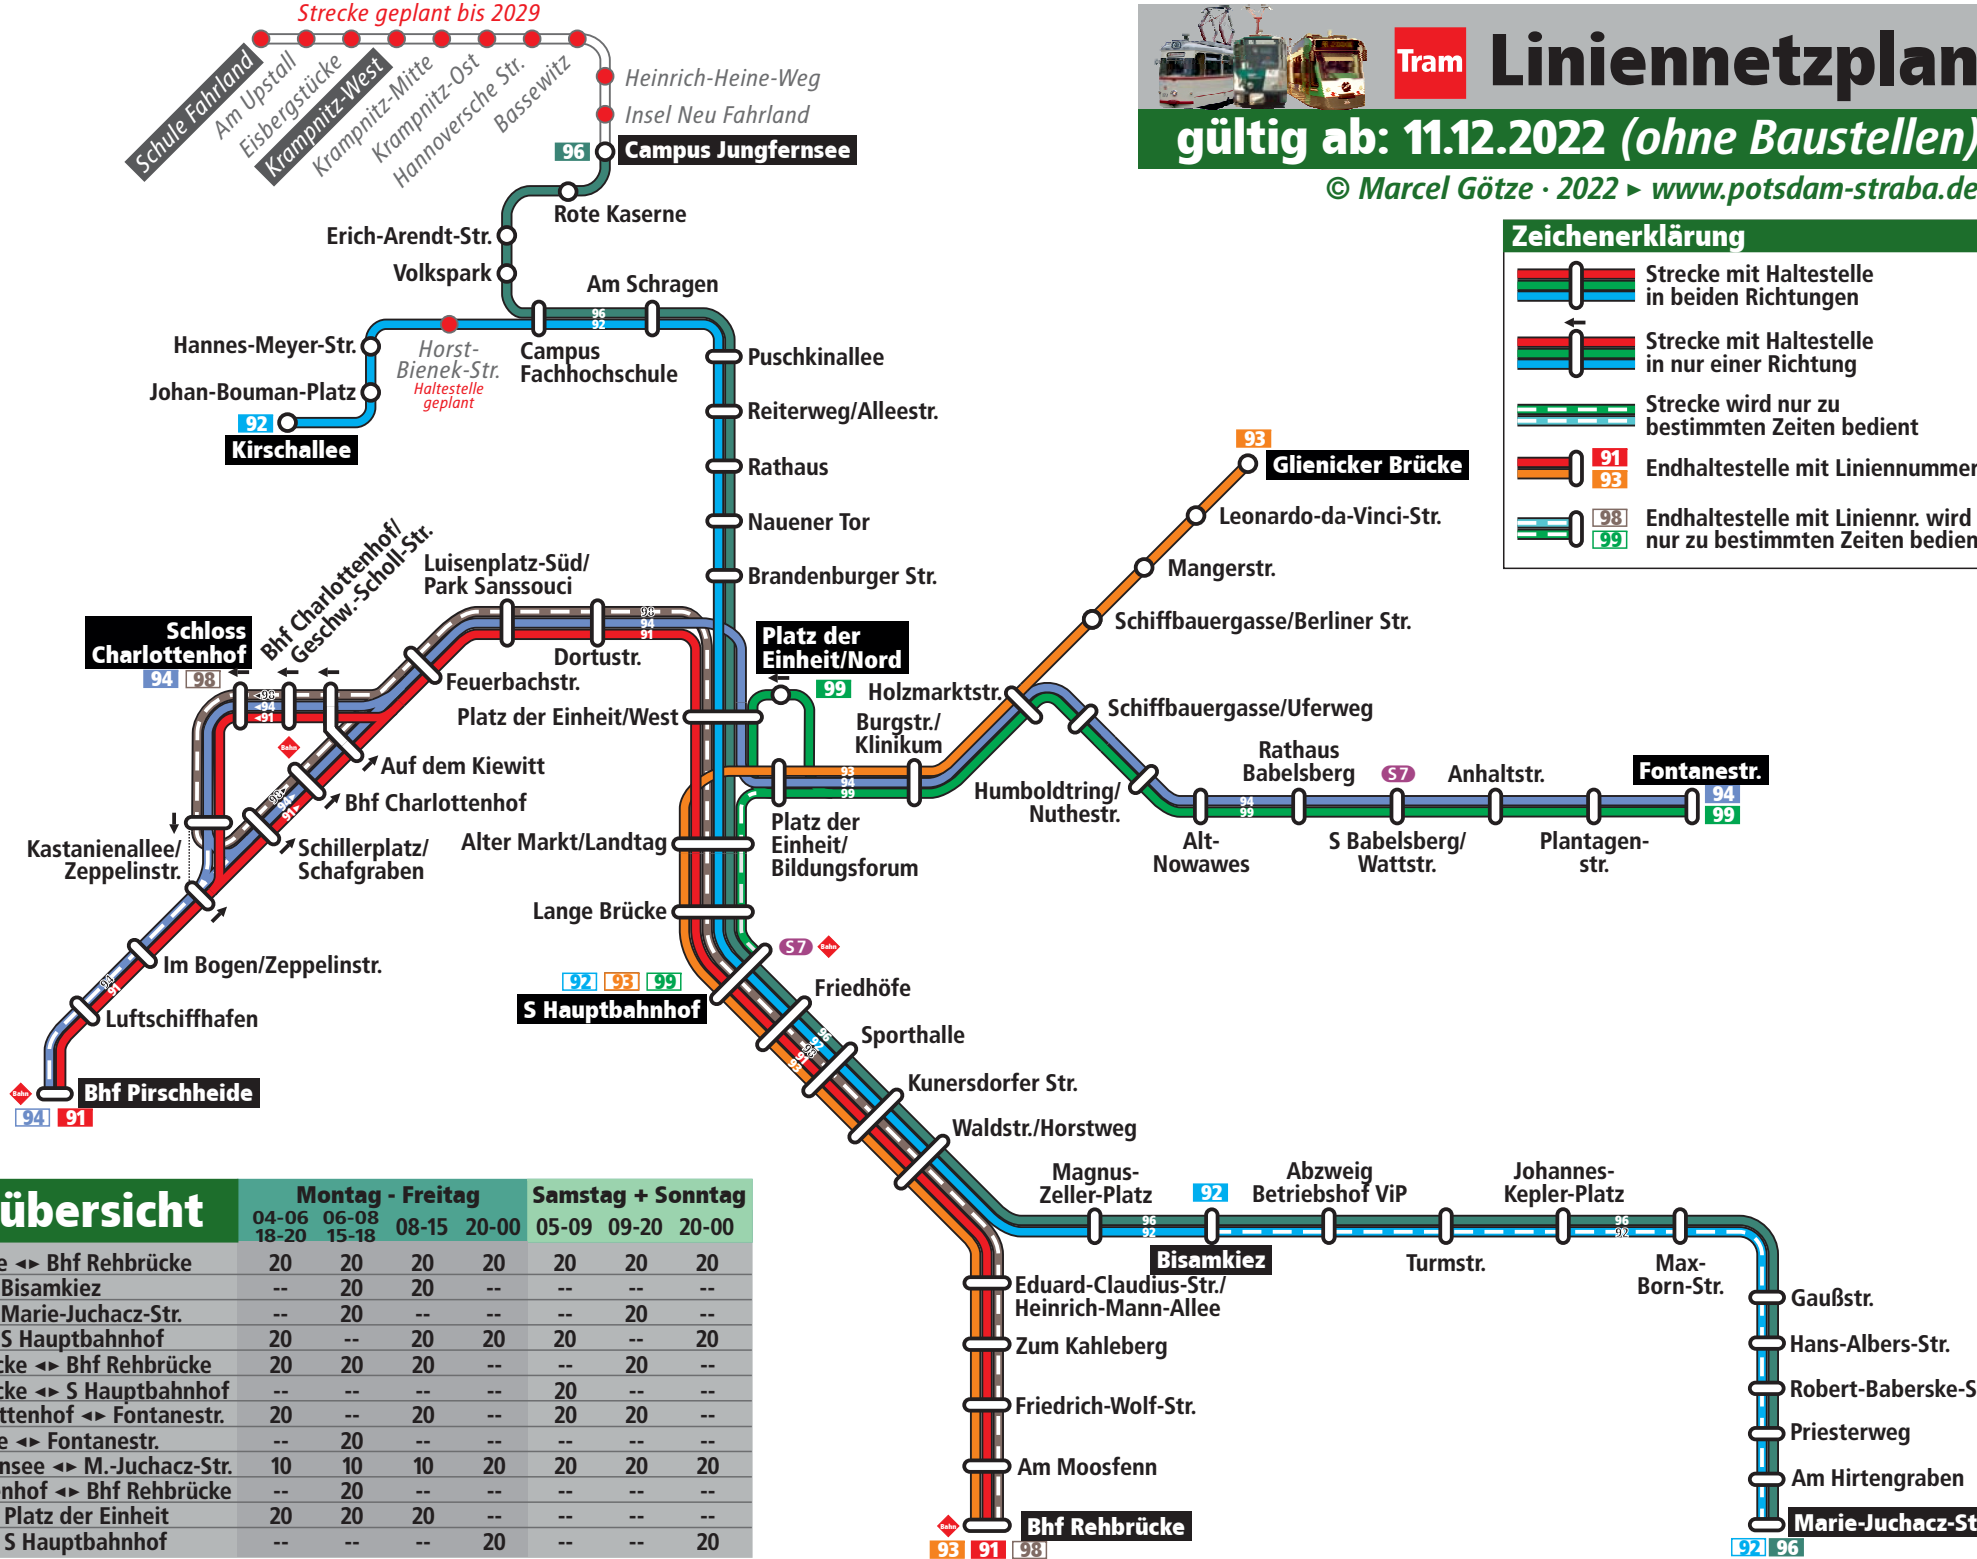

Tram

Linienetzplan

gültig ab: 11.12.2022 (ohne Baustellen)

© Marcel Götzke · 2022 ▶ www.potsdam-straba.de

Zeichenerklärung

- Strecke mit Haltestelle in beiden Richtungen
- Strecke mit Haltestelle in nur einer Richtung
- Strecke wird nur zu bestimmten Zeiten bedient
- Endhaltestelle mit Liniennummer
- Endhaltestelle mit Liniennr. wird nur zu bestimmten Zeiten bedient

Tram	Linienübersicht	Montag - Freitag				Samstag + Sonntag		
		04-06 18-20	06-08 15-18	08-15 20-00	20-00	05-09	09-20	20-00
91	Bhf Pirschheide ↔ Bhf Rehbrücke	20	20	20	20	20	20	20
92	Kirschallee ↔ Bisamkiez	--	20	20	--	--	--	--
92	Kirschallee ↔ Marie-Juchacz-Str.	--	20	--	--	20	--	--
92	Kirschallee ↔ S Hauptbahnhof	20	--	20	20	20	--	20
93	Glienicker Brücke ↔ Bhf Rehbrücke	20	20	20	--	--	20	--
93	Glienicker Brücke ↔ S Hauptbahnhof	--	--	--	--	20	--	--
94	Schl. Charlottenhof ↔ Fontanestr.	20	--	20	--	20	20	--
94	Bhf Pirschheide ↔ Fontanestr.	--	20	--	--	--	--	--
96	Camp. Jungfernsee ↔ M.-Juchacz-Str.	10	10	10	20	20	20	20
98	Schl. Charlottenhof ↔ Bhf Rehbrücke	--	20	--	--	--	--	--
99	Fontanestr. ↔ Platz der Einheit	20	20	20	--	--	--	--
99	Fontanestr. ↔ S Hauptbahnhof	--	--	--	20	--	--	20