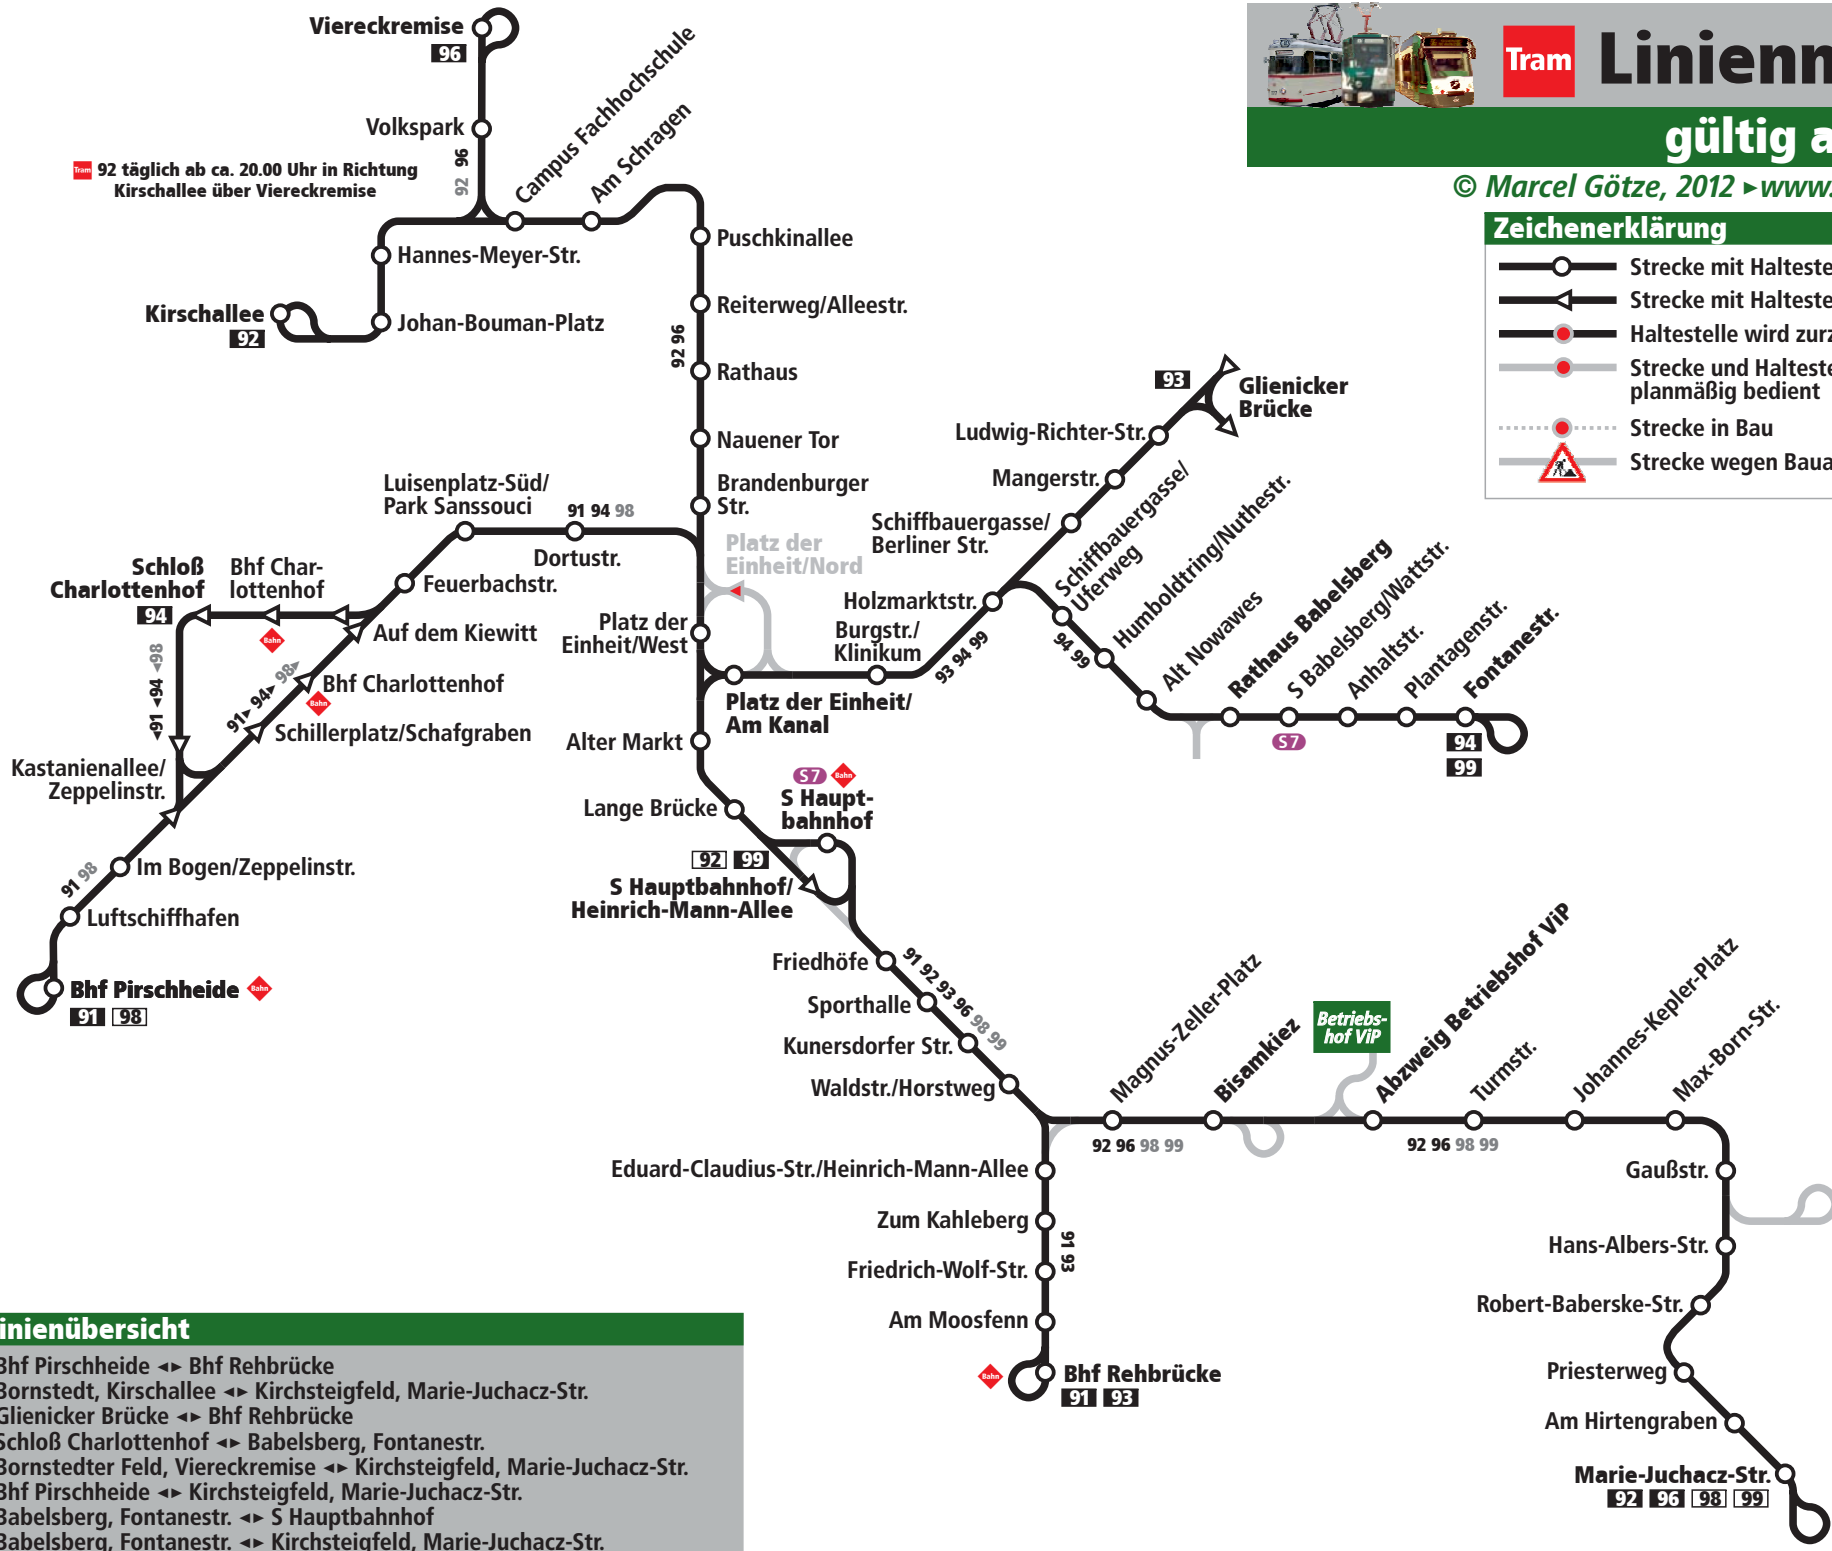

Linienetzplan

gültig ab: 11.12.2011

© Marcel Götz, 2012 ▶ www.potsdam-straba.de

Zeichenerklärung

- Strecke mit Haltestelle in beiden Richtungen
- Strecke mit Haltestelle in einer Richtung
- Haltestelle wird zurzeit nicht bedient
- Strecke und Haltestelle wird zurzeit nicht planmäßig bedient
- Strecke in Bau
- Strecke wegen Bauarbeiten gesperrt

Linienübersicht

- 91** Bhf Pirschheide ↔ Bhf Rehbrücke
- 92** Bornstedt, Kirschallee ↔ Kirchsteigfeld, Marie-Juchacz-Str.
- 93** Glienicker Brücke ↔ Bhf Rehbrücke
- 94** Schloß Charlottenhof ↔ Babelsberg, Fontanestr.
- 96** Bornstedter Feld, Viereckremise ↔ Kirchsteigfeld, Marie-Juchacz-Str.
- 98** Bhf Pirschheide ↔ Kirchsteigfeld, Marie-Juchacz-Str.
- 99** Babelsberg, Fontanestr. ↔ S Hauptbahnhof
- 99** Babelsberg, Fontanestr. ↔ Kirchsteigfeld, Marie-Juchacz-Str.