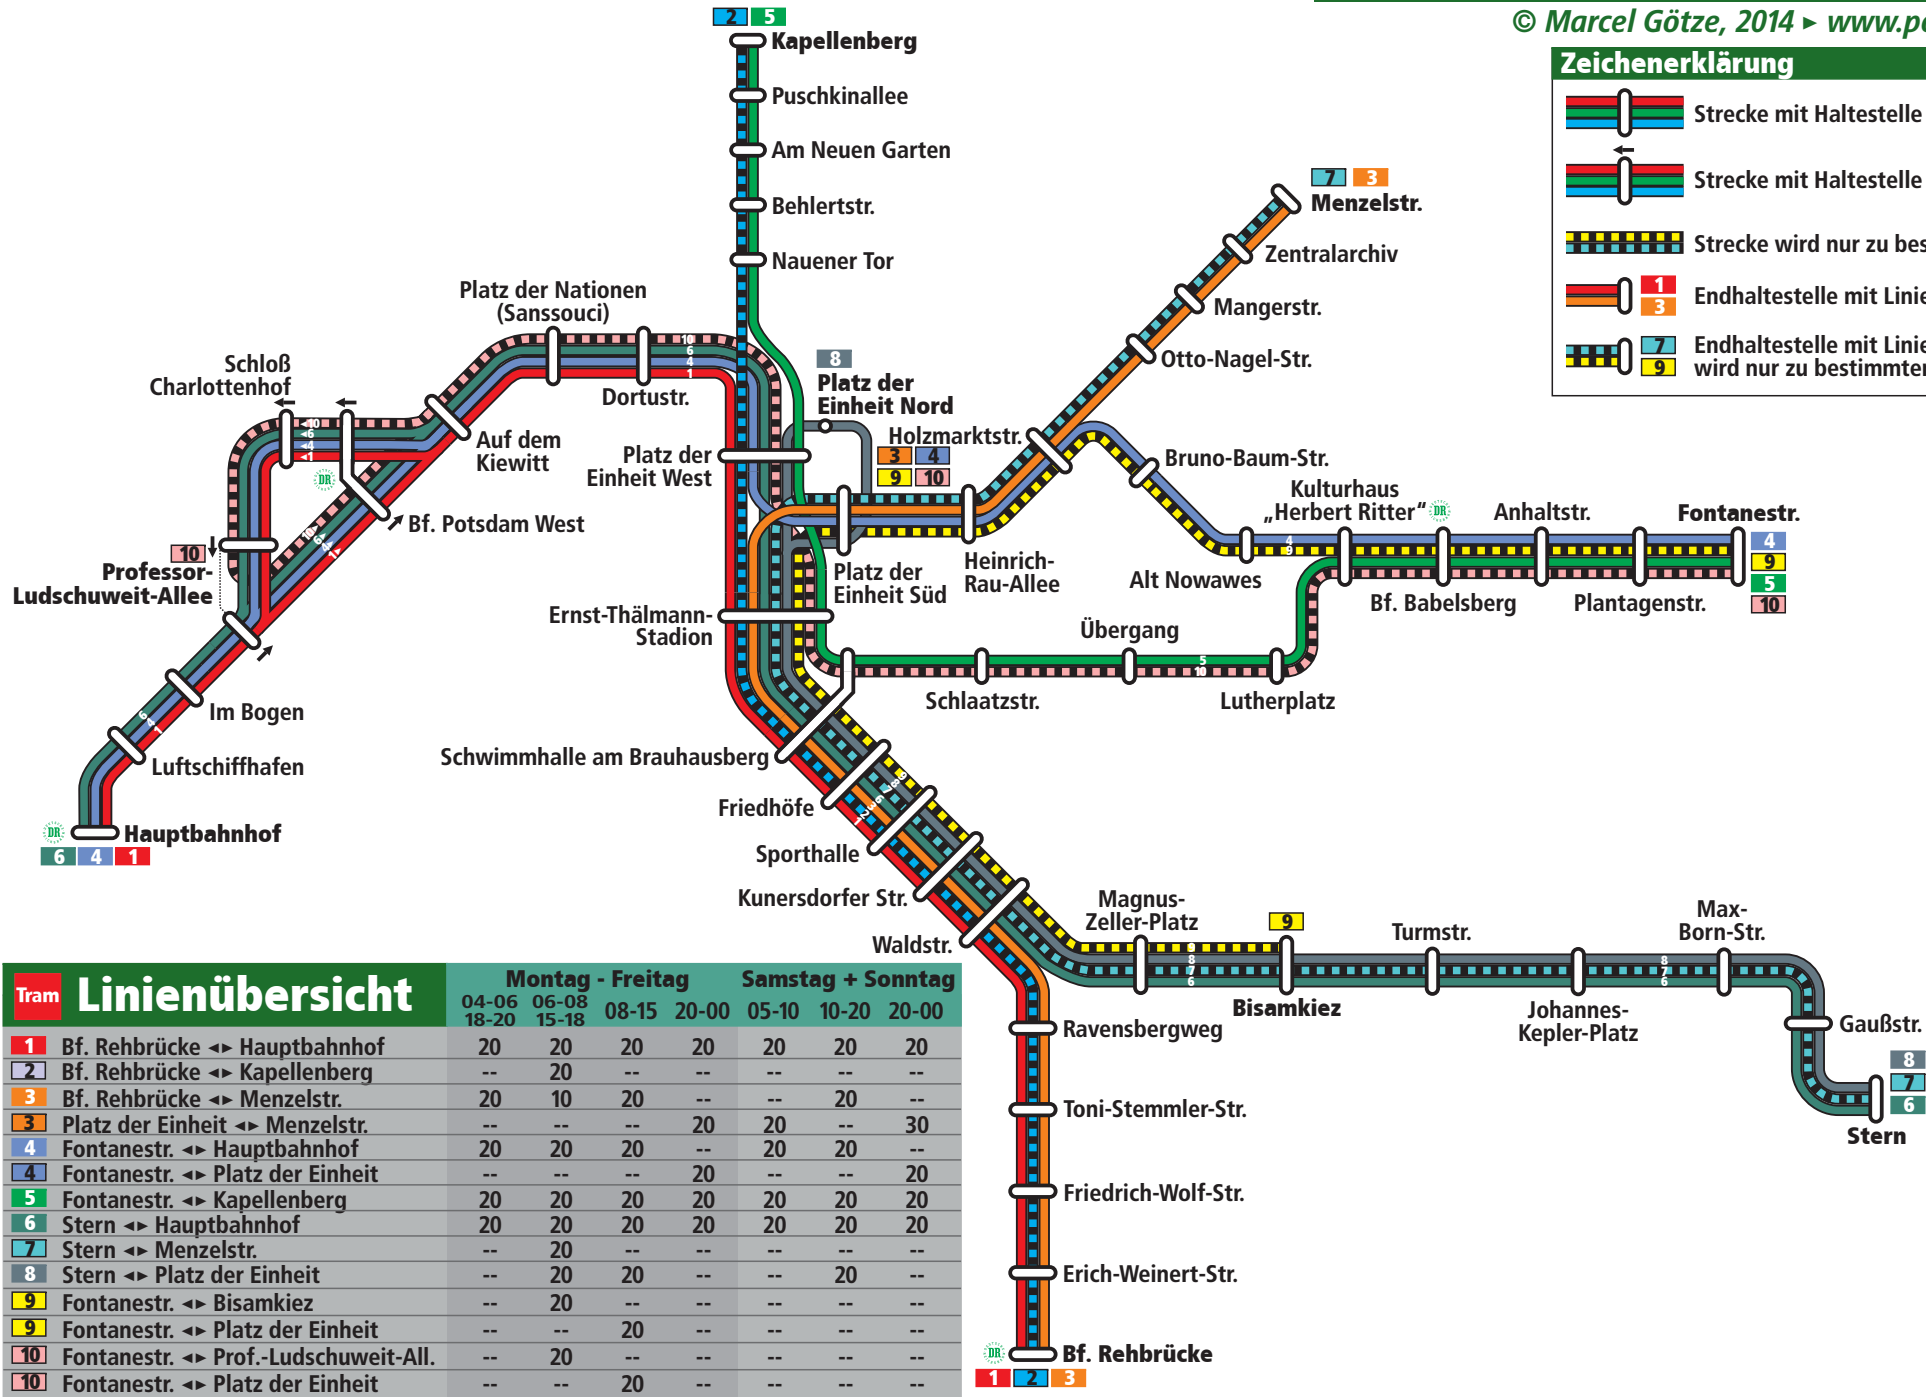

# Tram Liniennetzplan

**gültig ab: 01.05.1985 (ohne Baustellen)**

© Marcel Götze, 2014 ▶ [www.potsdam-straba.de](http://www.potsdam-straba.de)

## Zeichenerklärung

- Strecke mit Haltestelle in beiden Richtungen
- Strecke mit Haltestelle in nur einer Richtung
- Strecke wird nur zu bestimmten Zeiten bedient
- Endhaltestelle mit Liniennummer
- Endhaltestelle mit Liniennummer wird nur zu bestimmten Zeiten bedient

Tram	Linienübersicht	Montag - Freitag				Samstag + Sonntag		
		04-06 18-20	06-08 15-18	08-15	20-00	05-10	10-20	20-00
1	Bf. Rehbrücke ↔ Hauptbahnhof	20	20	20	20	20	20	
2	Bf. Rehbrücke ↔ Kapellenberg	--	20	--	--	--	--	
3	Bf. Rehbrücke ↔ Menzelstr.	20	10	20	--	20	--	
3	Platz der Einheit ↔ Menzelstr.	--	--	--	20	20	30	
4	Fontanestr. ↔ Hauptbahnhof	20	20	20	--	20	--	
4	Fontanestr. ↔ Platz der Einheit	--	--	--	20	--	20	
5	Fontanestr. ↔ Kapellenberg	20	20	20	20	20	20	
6	Stern ↔ Hauptbahnhof	20	20	20	20	20	20	
7	Stern ↔ Menzelstr.	--	20	--	--	--	--	
8	Stern ↔ Platz der Einheit	--	20	20	--	20	--	
9	Fontanestr. ↔ Bisamkiez	--	20	--	--	--	--	
9	Fontanestr. ↔ Platz der Einheit	--	--	20	--	--	--	
10	Fontanestr. ↔ Prof.-Ludschweit-All.	--	20	--	--	--	--	
10	Fontanestr. ↔ Platz der Einheit	--	--	20	--	--	--	