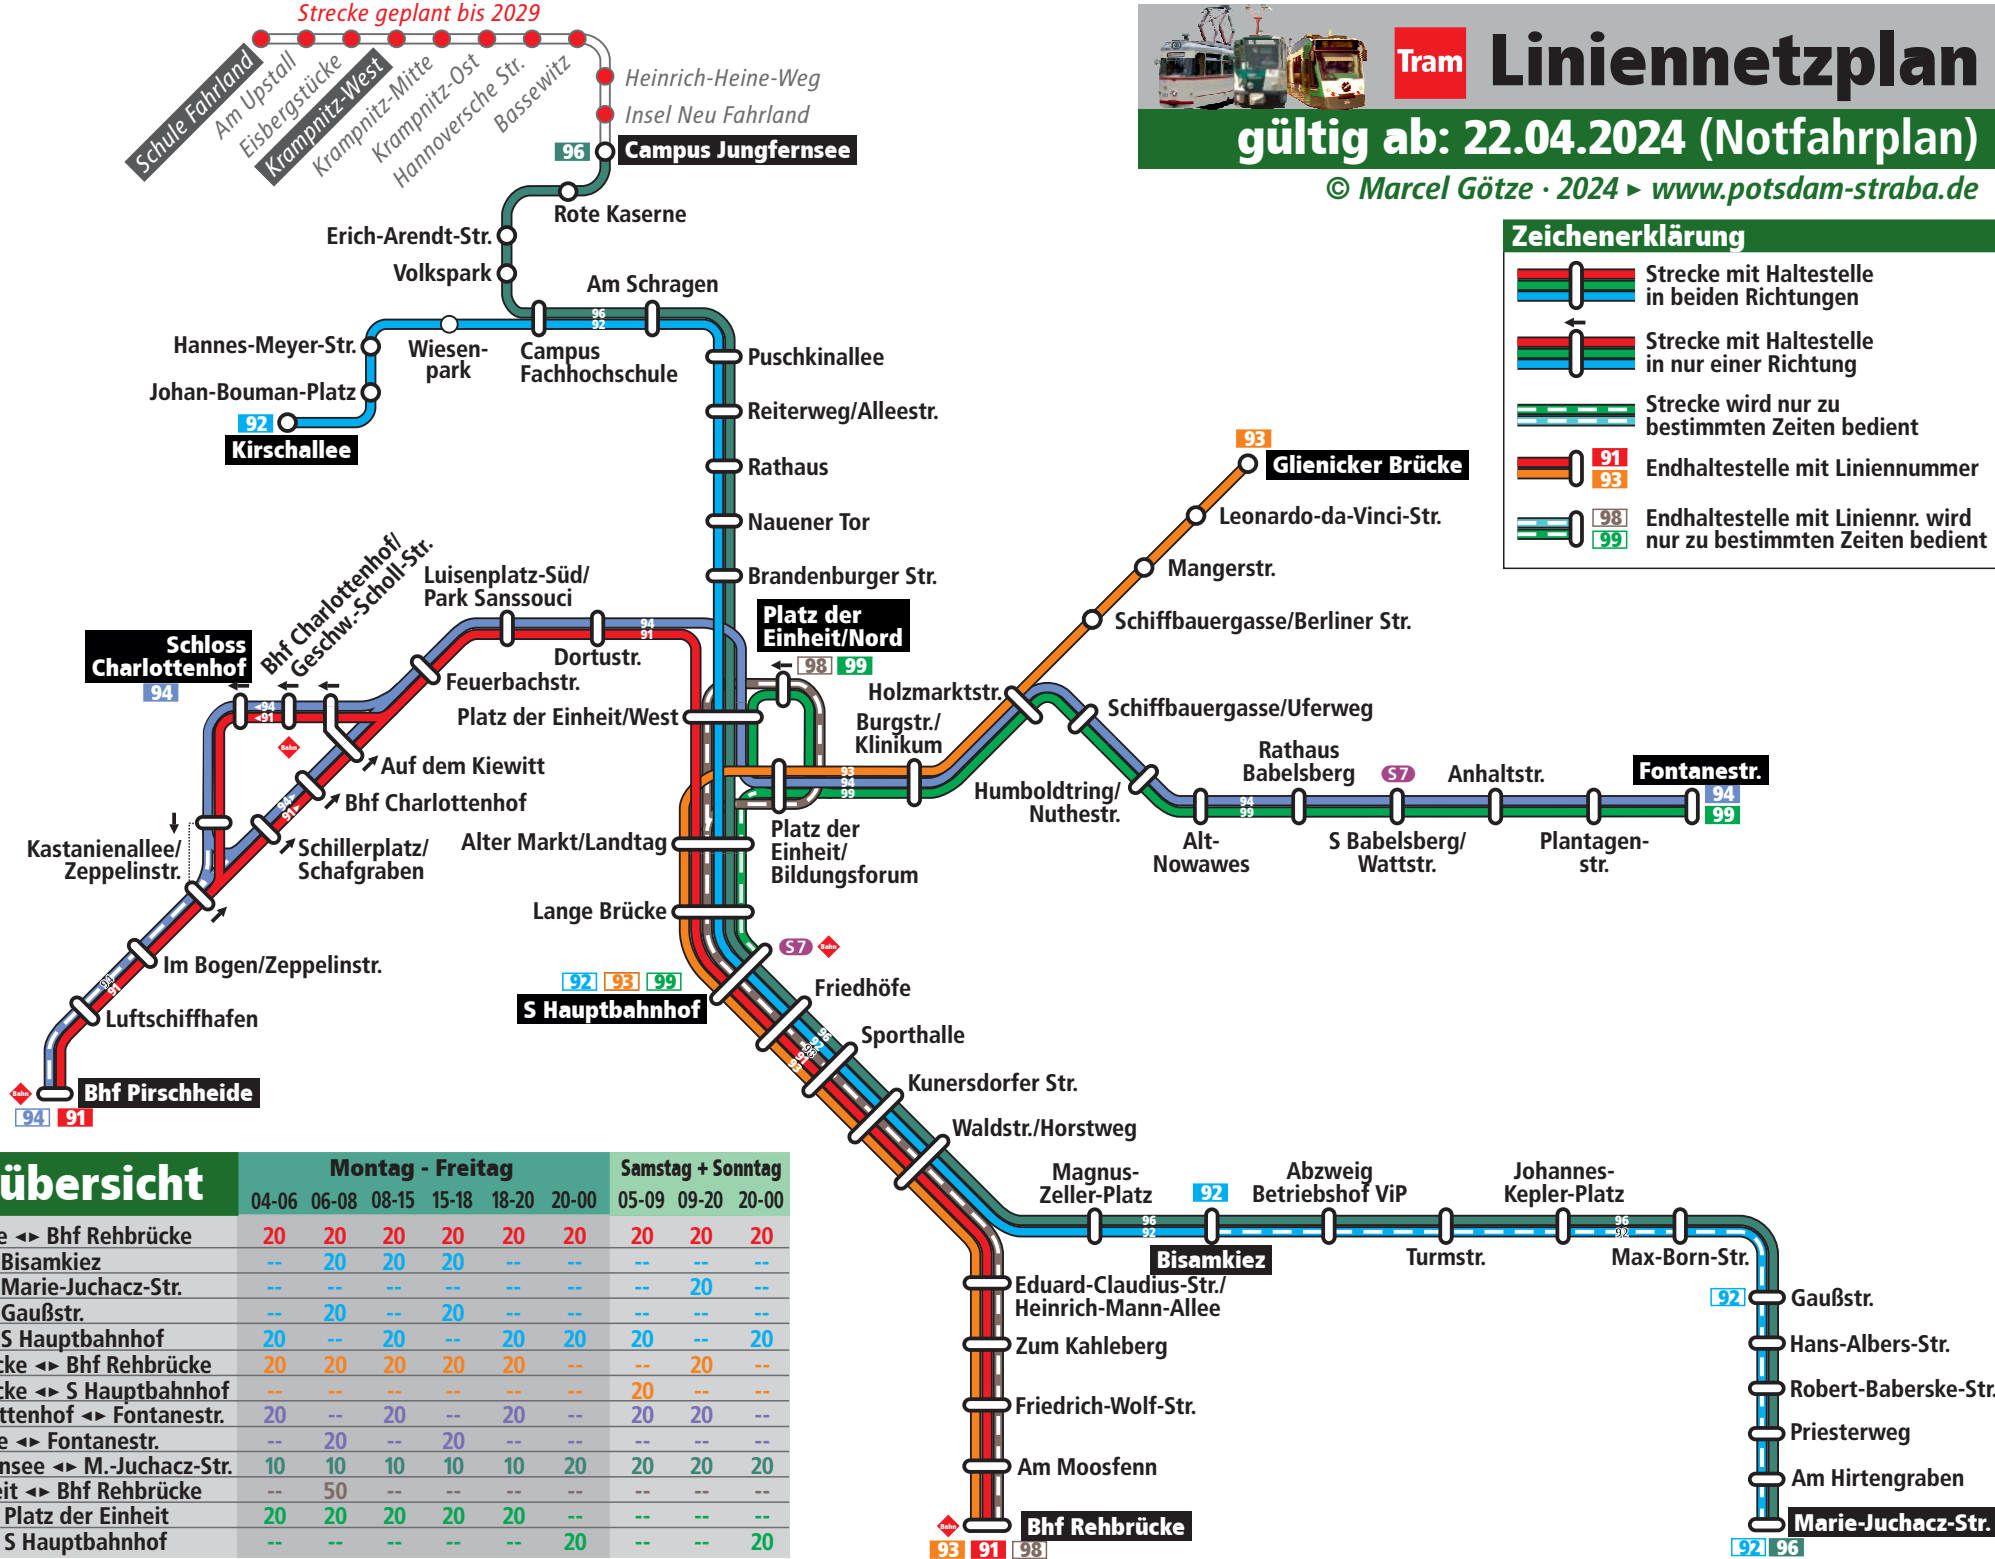

Liniennetzplan

gültig ab: 22.04.2024 (Notfahrplan)

© Marcel Götzke · 2024 ▶ www.potsdam-straba.de

Zeichenerklärung

- Strecke mit Haltestelle in beiden Richtungen
- Strecke mit Haltestelle in nur einer Richtung
- Strecke wird nur zu bestimmten Zeiten bedient
- Endhaltestelle mit Liniennummer
- Endhaltestelle mit Liniennr. wird nur zu bestimmten Zeiten bedient

Tram	Linienübersicht	Montag - Freitag						Samstag + Sonntag		
		04-06	06-08	08-15	15-18	18-20	20-00	05-09	09-20	20-00
91	Bhf Pirschheide ↔ Bhf Rehbrücke	20	20	20	20	20	20	20	20	
92	Kirschallee ↔ Bisamkiez	--	20	20	20	--	--	--	--	
92	Kirschallee ↔ Marie-Juchacz-Str.	--	--	--	--	--	--	20	--	
92	Kirschallee ↔ Gaußstr.	--	20	--	20	--	--	--	--	
92	Kirschallee ↔ S Hauptbahnhof	20	--	20	--	20	20	--	20	
93	Glienicker Brücke ↔ Bhf Rehbrücke	20	20	20	20	20	--	20	--	
93	Glienicker Brücke ↔ S Hauptbahnhof	--	--	--	--	--	--	20	--	
94	Schloss Charlottenhof ↔ Fontanestr.	20	--	20	--	20	--	20	--	
94	Bhf Pirschheide ↔ Fontanestr.	--	20	--	20	--	--	--	--	
96	Camp. Jungfernsee ↔ M.-Juchacz-Str.	10	10	10	10	10	20	20	20	
98	Platz der Einheit ↔ Bhf Rehbrücke	--	50	--	--	--	--	--	--	
99	Fontanestr. ↔ Platz der Einheit	20	20	20	20	20	--	--	--	
99	Fontanestr. ↔ S Hauptbahnhof	--	--	--	--	--	20	--	20	