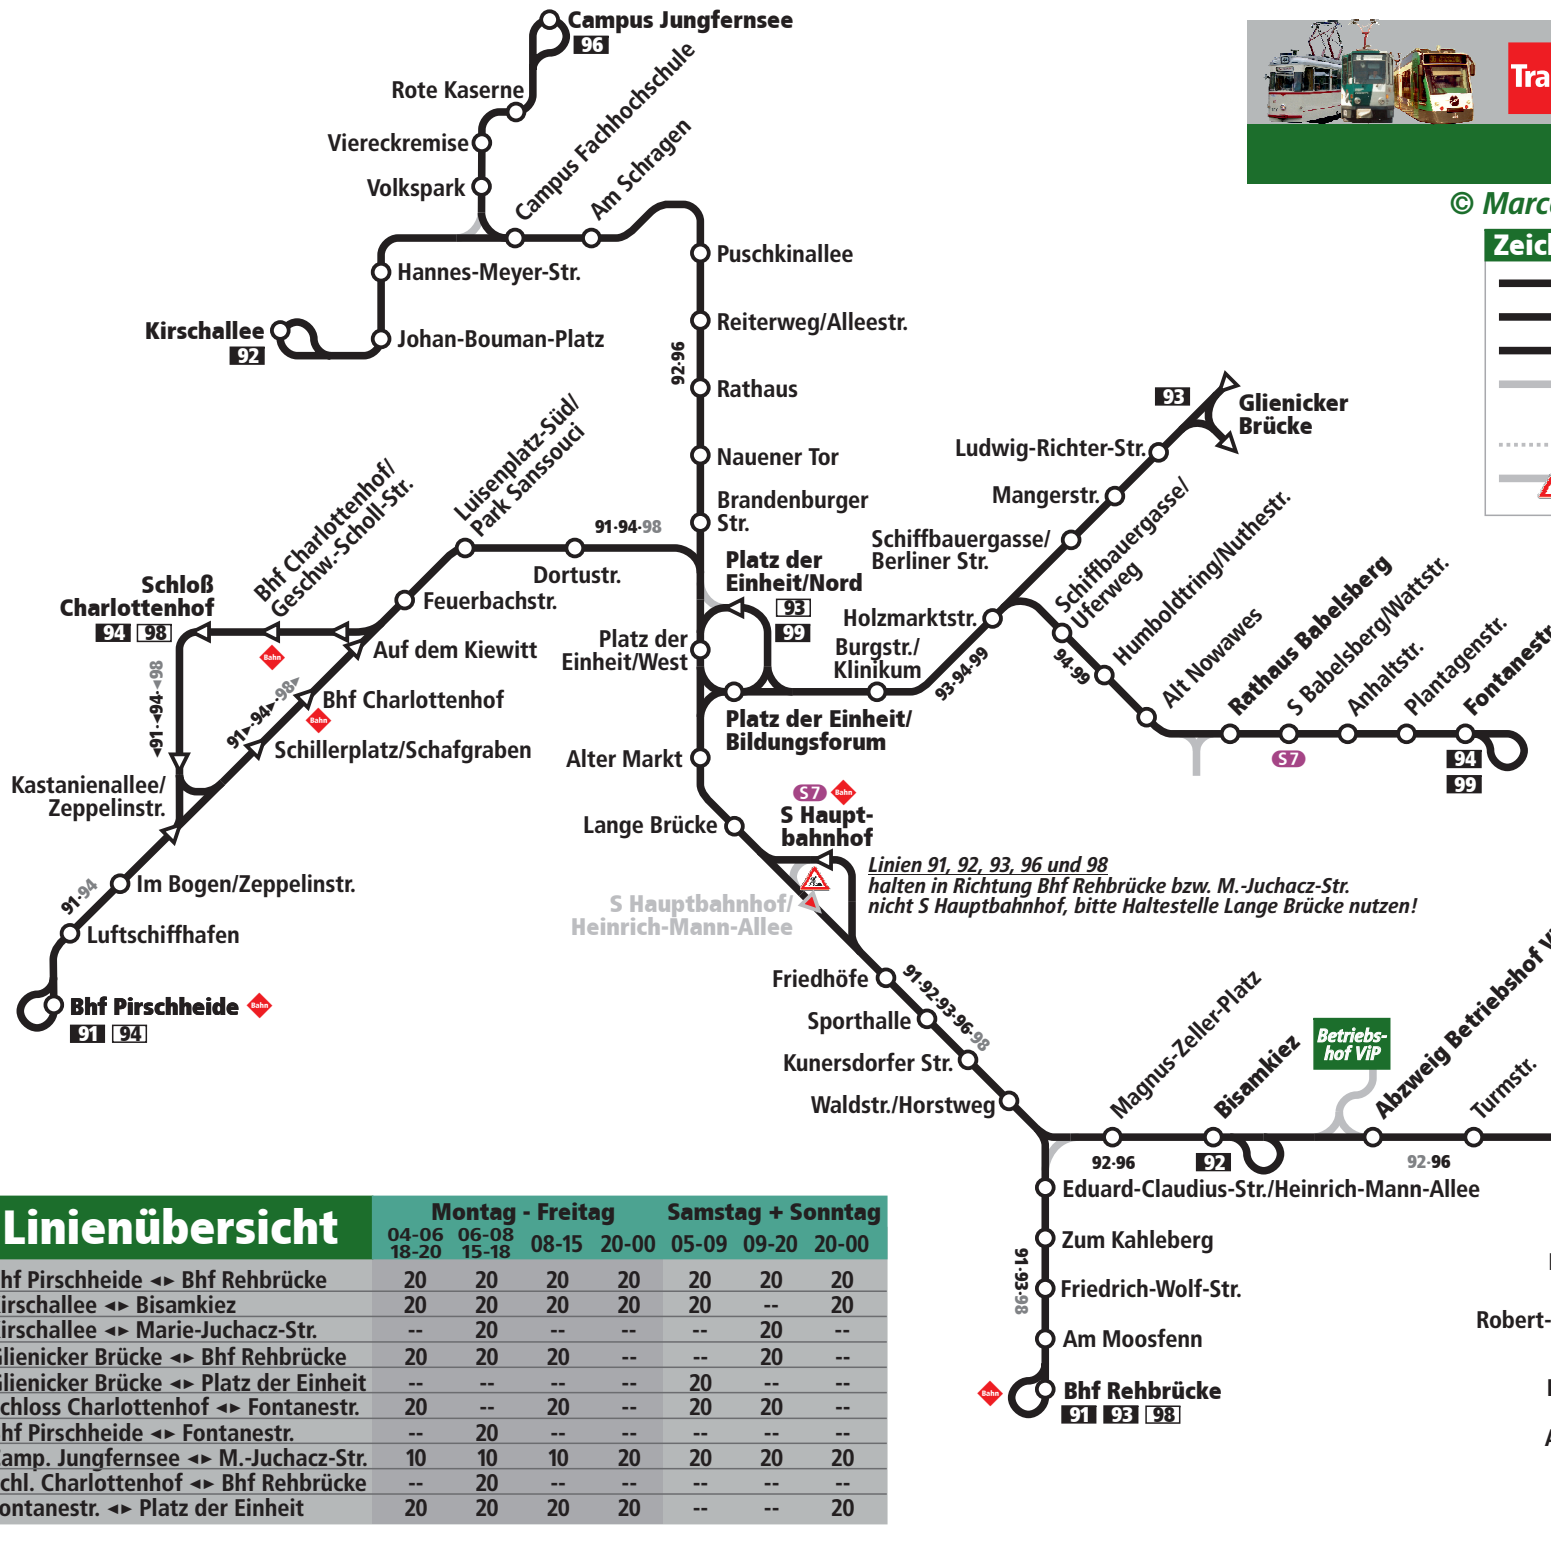

Linienetzplan

gültig ab: 19.10.2020

© Marcel Götze, 2020 ▶ www.potsdam-straba.de

Zeichenerklärung

- Strecke mit Haltestelle in beiden Richtungen
- Strecke mit Haltestelle in einer Richtung
- Haltestelle wird zurzeit nicht bedient
- Strecke und Haltestelle wird zurzeit nicht planmäßig bedient
- Strecke in Bau
- Strecke wegen Bauarbeiten gesperrt

Linien 91, 92, 93, 96 und 98 halten in Richtung Bhf Rehbrücke bzw. M.-Juchacz-Str. nicht S Hauptbahnhof, bitte Haltestelle Lange Brücke nutzen!

Betriebs-hof VIP

Tram	Linienübersicht	Montag - Freitag				Samstag + Sonntag		
		04-06 18-20	06-08 15-18	08-15 20-00	20-00	05-09	09-20	20-00
91	Bhf Pirscheide ↔ Bhf Rehbrücke	20	20	20	20	20	20	
92	Kirschallee ↔ Bisamkiez	20	20	20	20	--	20	
92	Kirschallee ↔ Marie-Juchacz-Str.	--	20	--	--	20	--	
93	Glienicker Brücke ↔ Bhf Rehbrücke	20	20	20	--	20	--	
93	Glienicker Brücke ↔ Platz der Einheit	--	--	--	--	20	--	
94	Schloß Charlottenhof ↔ Fontanestr.	20	--	20	--	20	--	
94	Bhf Pirscheide ↔ Fontanestr.	--	20	--	--	--	--	
96	Camp. Jungfernsee ↔ M.-Juchacz-Str.	10	10	10	20	20	20	
98	Schl. Charlottenhof ↔ Bhf Rehbrücke	--	20	--	--	--	--	
99	Fontanestr. ↔ Platz der Einheit	20	20	20	20	--	20	