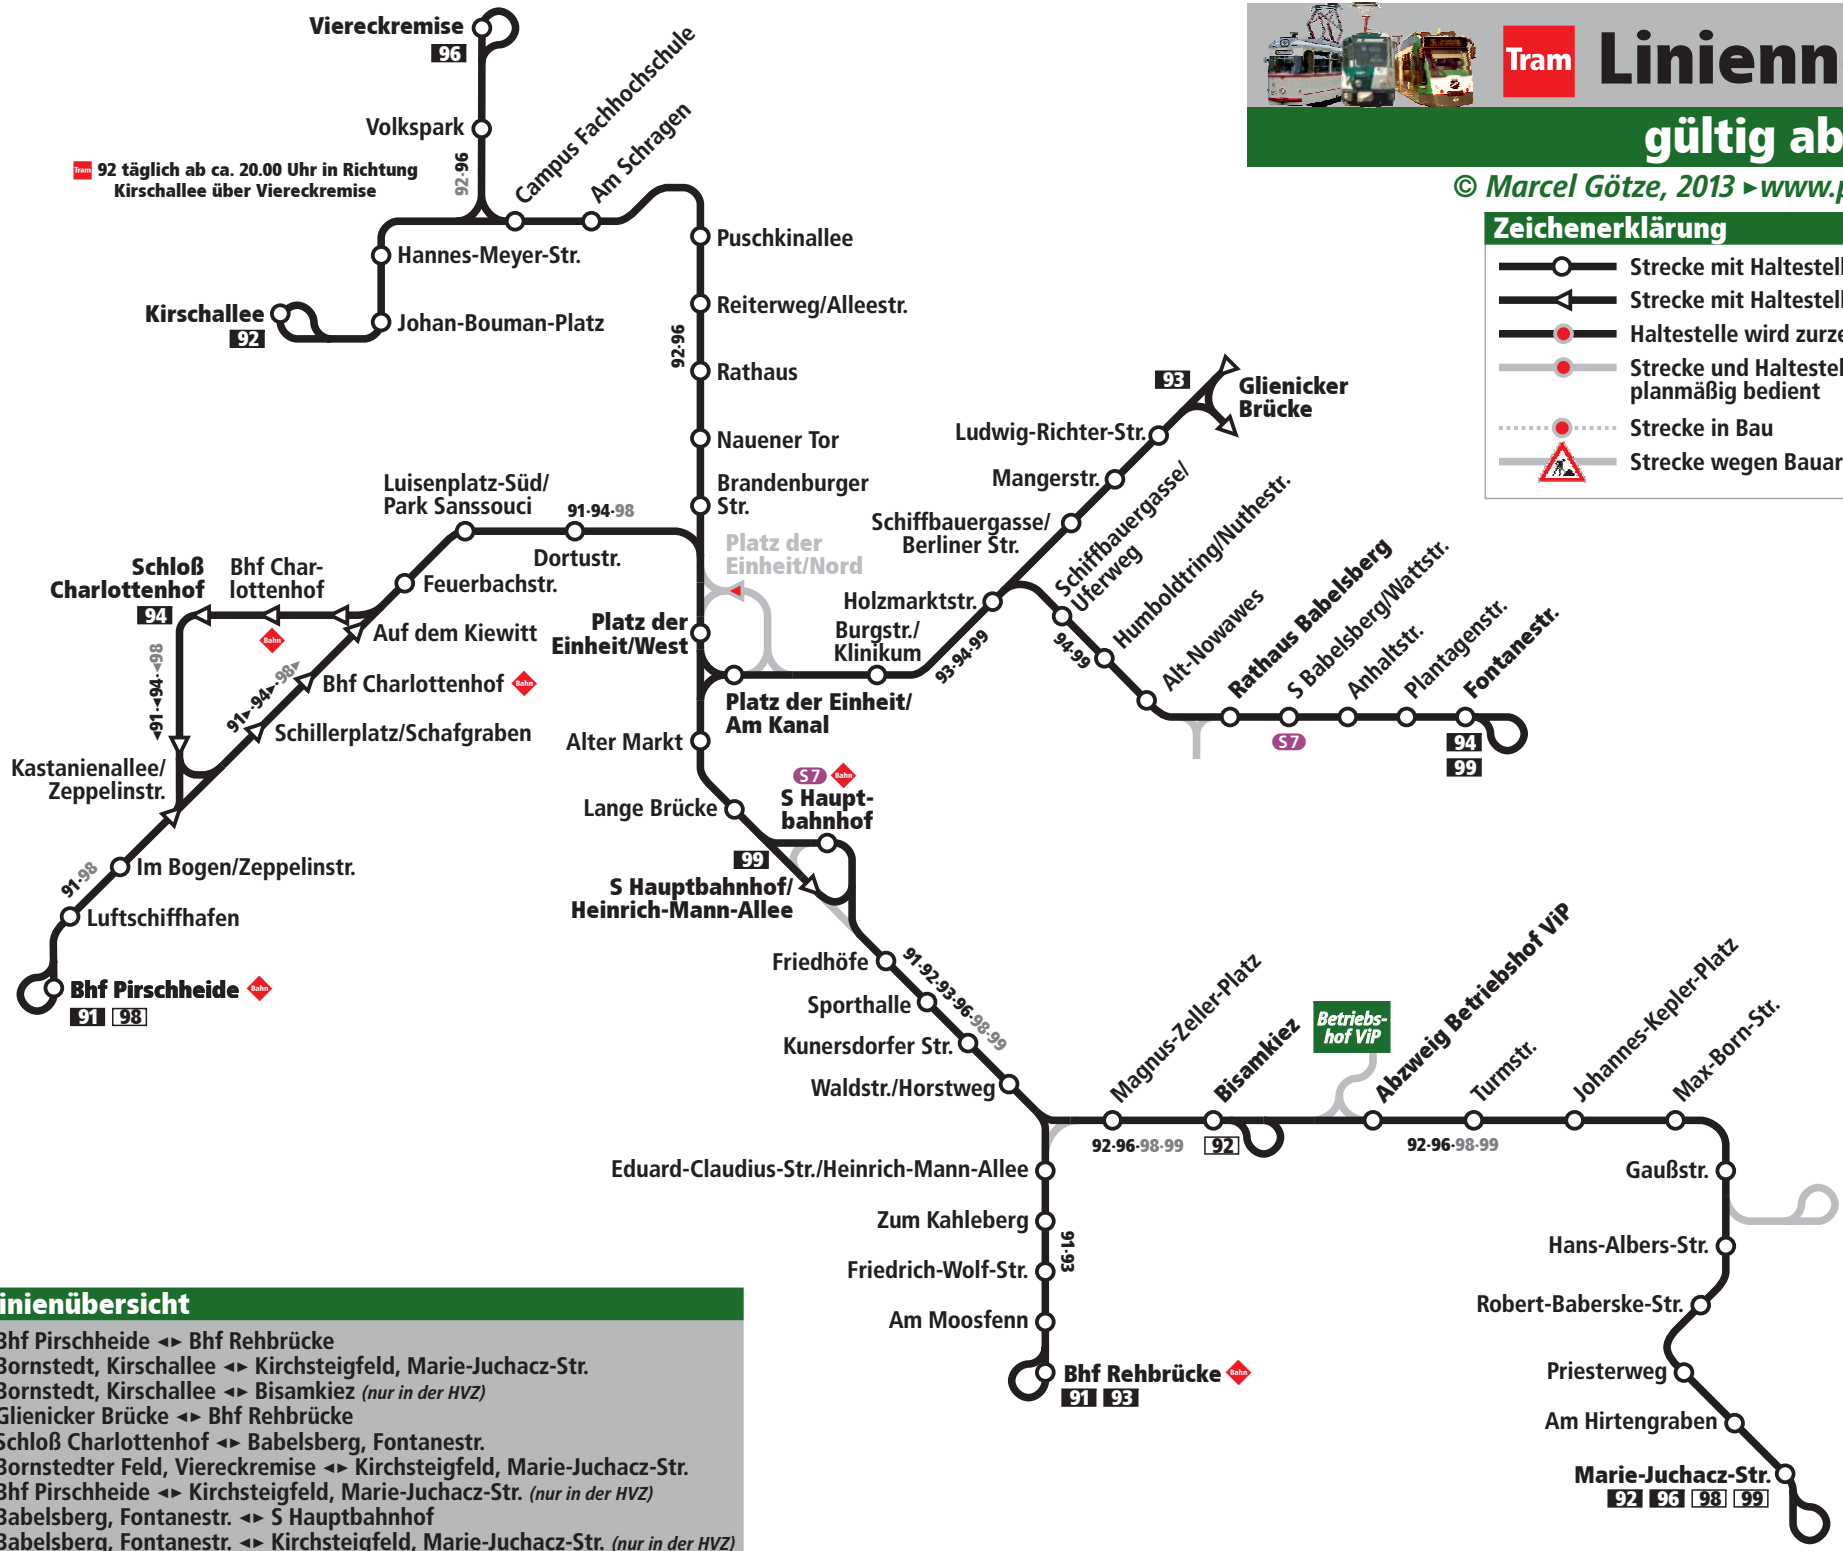

# Linienetzplan

gültig ab: 05.08.2013

© Marcel Götzte, 2013 ▶ [www.potsdam-straba.de](http://www.potsdam-straba.de)

## Zeichenerklärung

- Strecke mit Haltestelle in beiden Richtungen
- Strecke mit Haltestelle in einer Richtung
- Haltestelle wird zurzeit nicht bedient
- Strecke und Haltestelle wird zurzeit nicht planmäßig bedient
- Strecke in Bau
- Strecke wegen Bauarbeiten gesperrt

## Linienübersicht

- 91** Bhf Pirschheide ↔ Bhf Rehbrücke
- 92** Bornstedt, Kirschallee ↔ Kirchsteigfeld, Marie-Juchacz-Str.
- 92** Bornstedt, Kirschallee ↔ Bisamkiez (nur in der HVZ)
- 93** Glienicker Brücke ↔ Bhf Rehbrücke
- 94** Schloß Charlottenhof ↔ Babelsberg, Fontanestr.
- 96** Bornstedter Feld, Viereckremise ↔ Kirchsteigfeld, Marie-Juchacz-Str.
- 98** Bhf Pirschheide ↔ Kirchsteigfeld, Marie-Juchacz-Str. (nur in der HVZ)
- 99** Babelsberg, Fontanestr. ↔ S Hauptbahnhof
- 99** Babelsberg, Fontanestr. ↔ Kirchsteigfeld, Marie-Juchacz-Str. (nur in der HVZ)