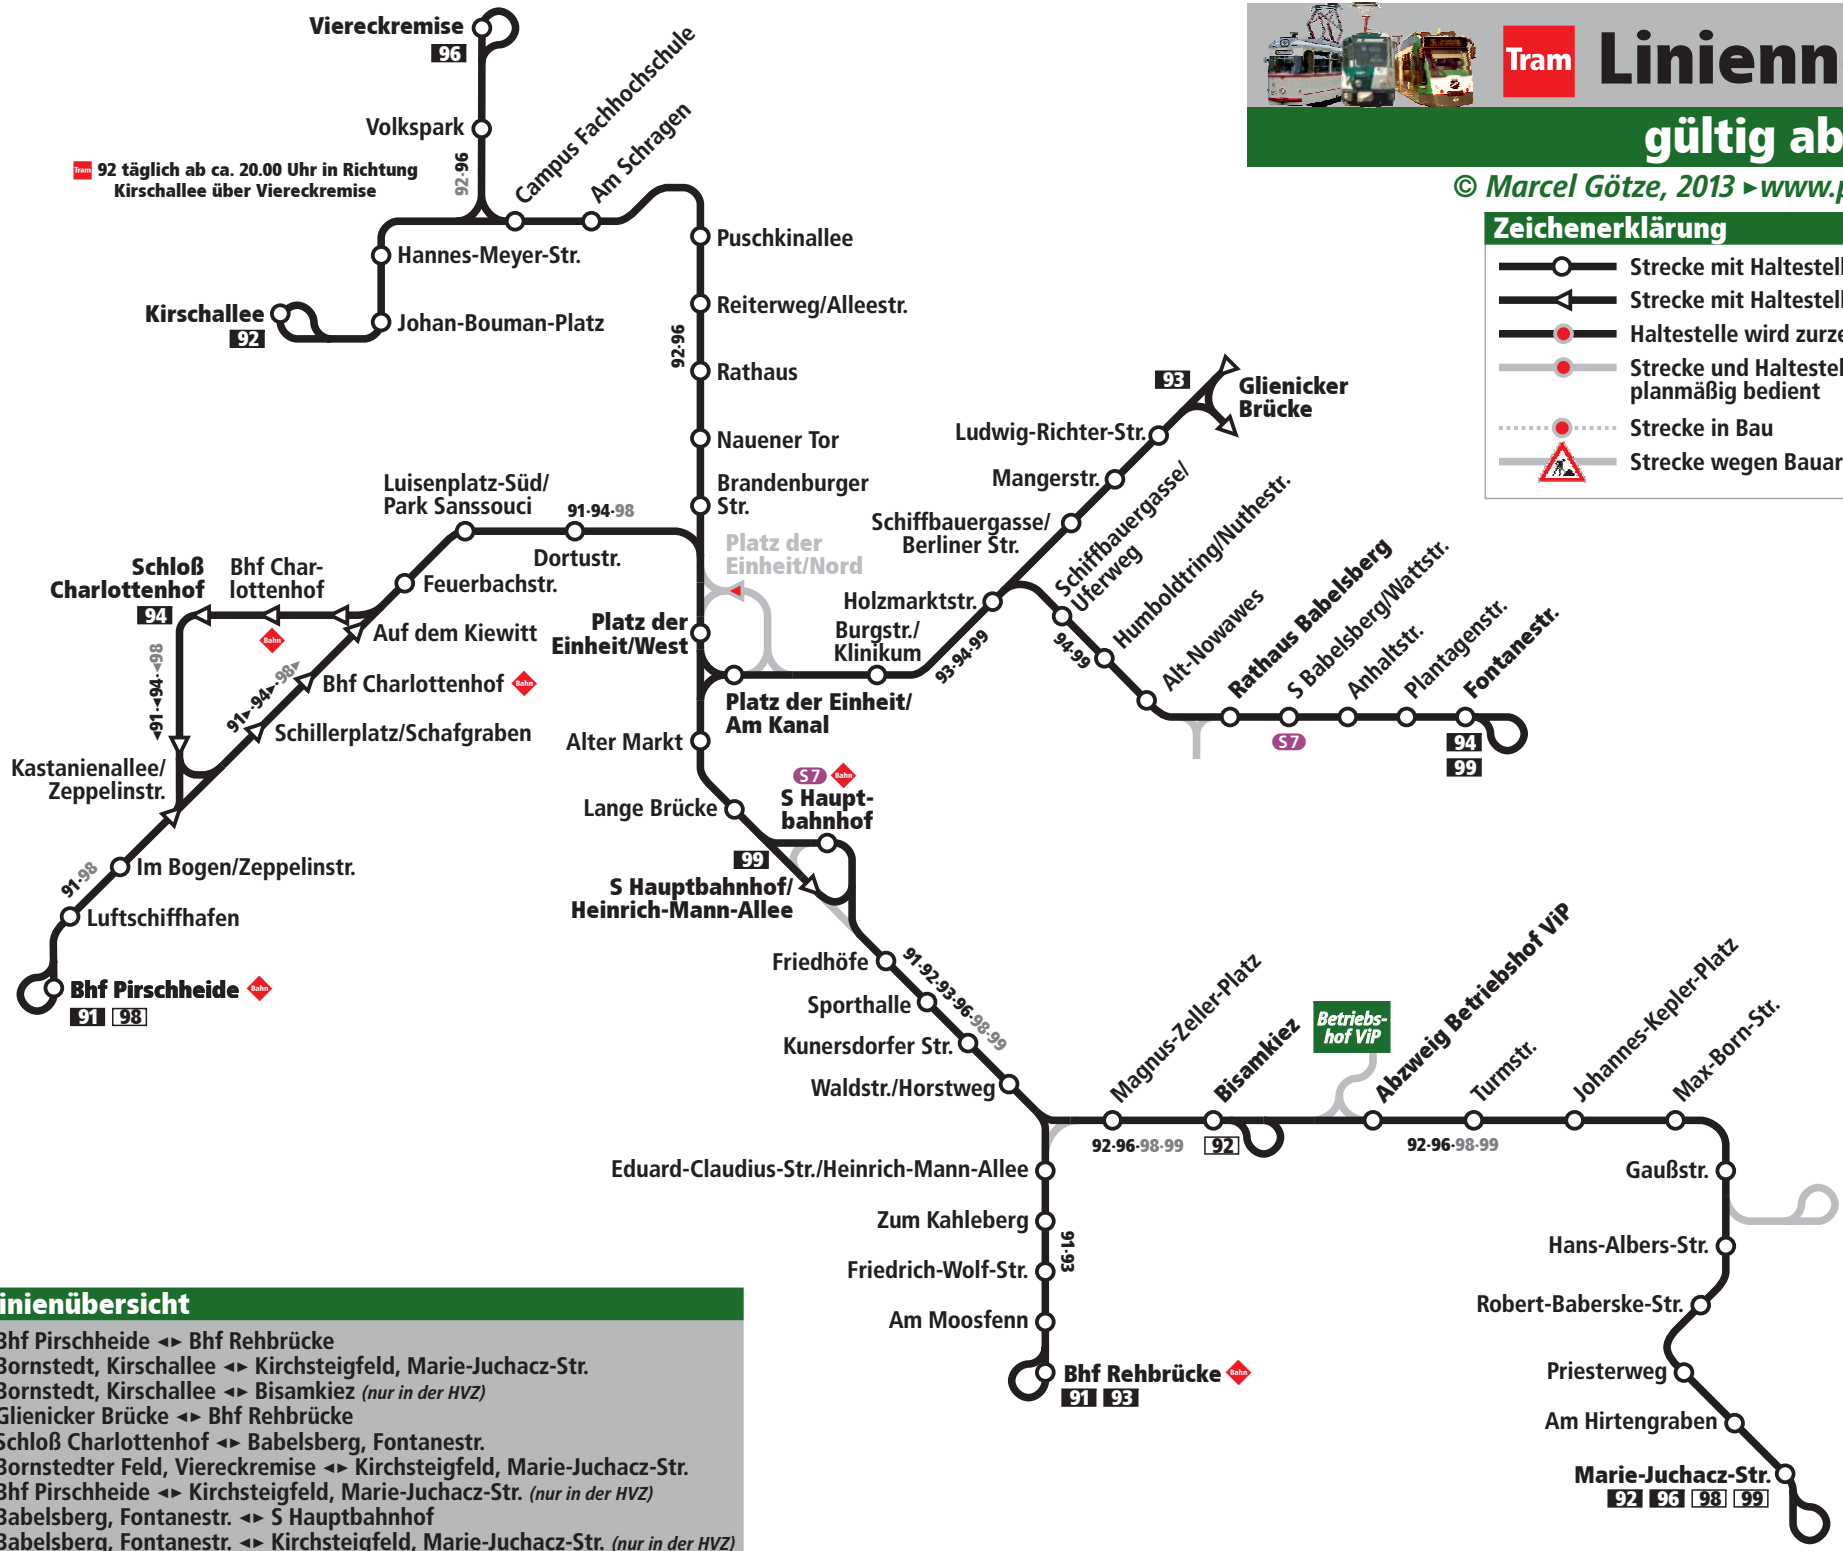

Linienetzplan

gültig ab: 05.08.2013

© Marcel Götz, 2013 ▶ www.potsdam-straba.de

Zeichenerklärung

- Strecke mit Haltestelle in beiden Richtungen
- Strecke mit Haltestelle in einer Richtung
- Haltestelle wird zurzeit nicht bedient
- Strecke und Haltestelle wird zurzeit nicht planmäßig bedient
- Strecke in Bau
- Strecke wegen Bauarbeiten gesperrt

Linienübersicht

- 91** Bhf Pirschheide ↔ Bhf Rehbrücke
- 92** Bornstedt, Kirschallee ↔ Kirchsteigfeld, Marie-Juchacz-Str.
- 92** Bornstedt, Kirschallee ↔ Bisamkiez (nur in der HVZ)
- 93** Glienicker Brücke ↔ Bhf Rehbrücke
- 94** Schloß Charlottenhof ↔ Babelsberg, Fontanestr.
- 96** Bornstedter Feld, Viereckremise ↔ Kirchsteigfeld, Marie-Juchacz-Str.
- 98** Bhf Pirschheide ↔ Kirchsteigfeld, Marie-Juchacz-Str. (nur in der HVZ)
- 99** Babelsberg, Fontanestr. ↔ S Hauptbahnhof
- 99** Babelsberg, Fontanestr. ↔ Kirchsteigfeld, Marie-Juchacz-Str. (nur in der HVZ)