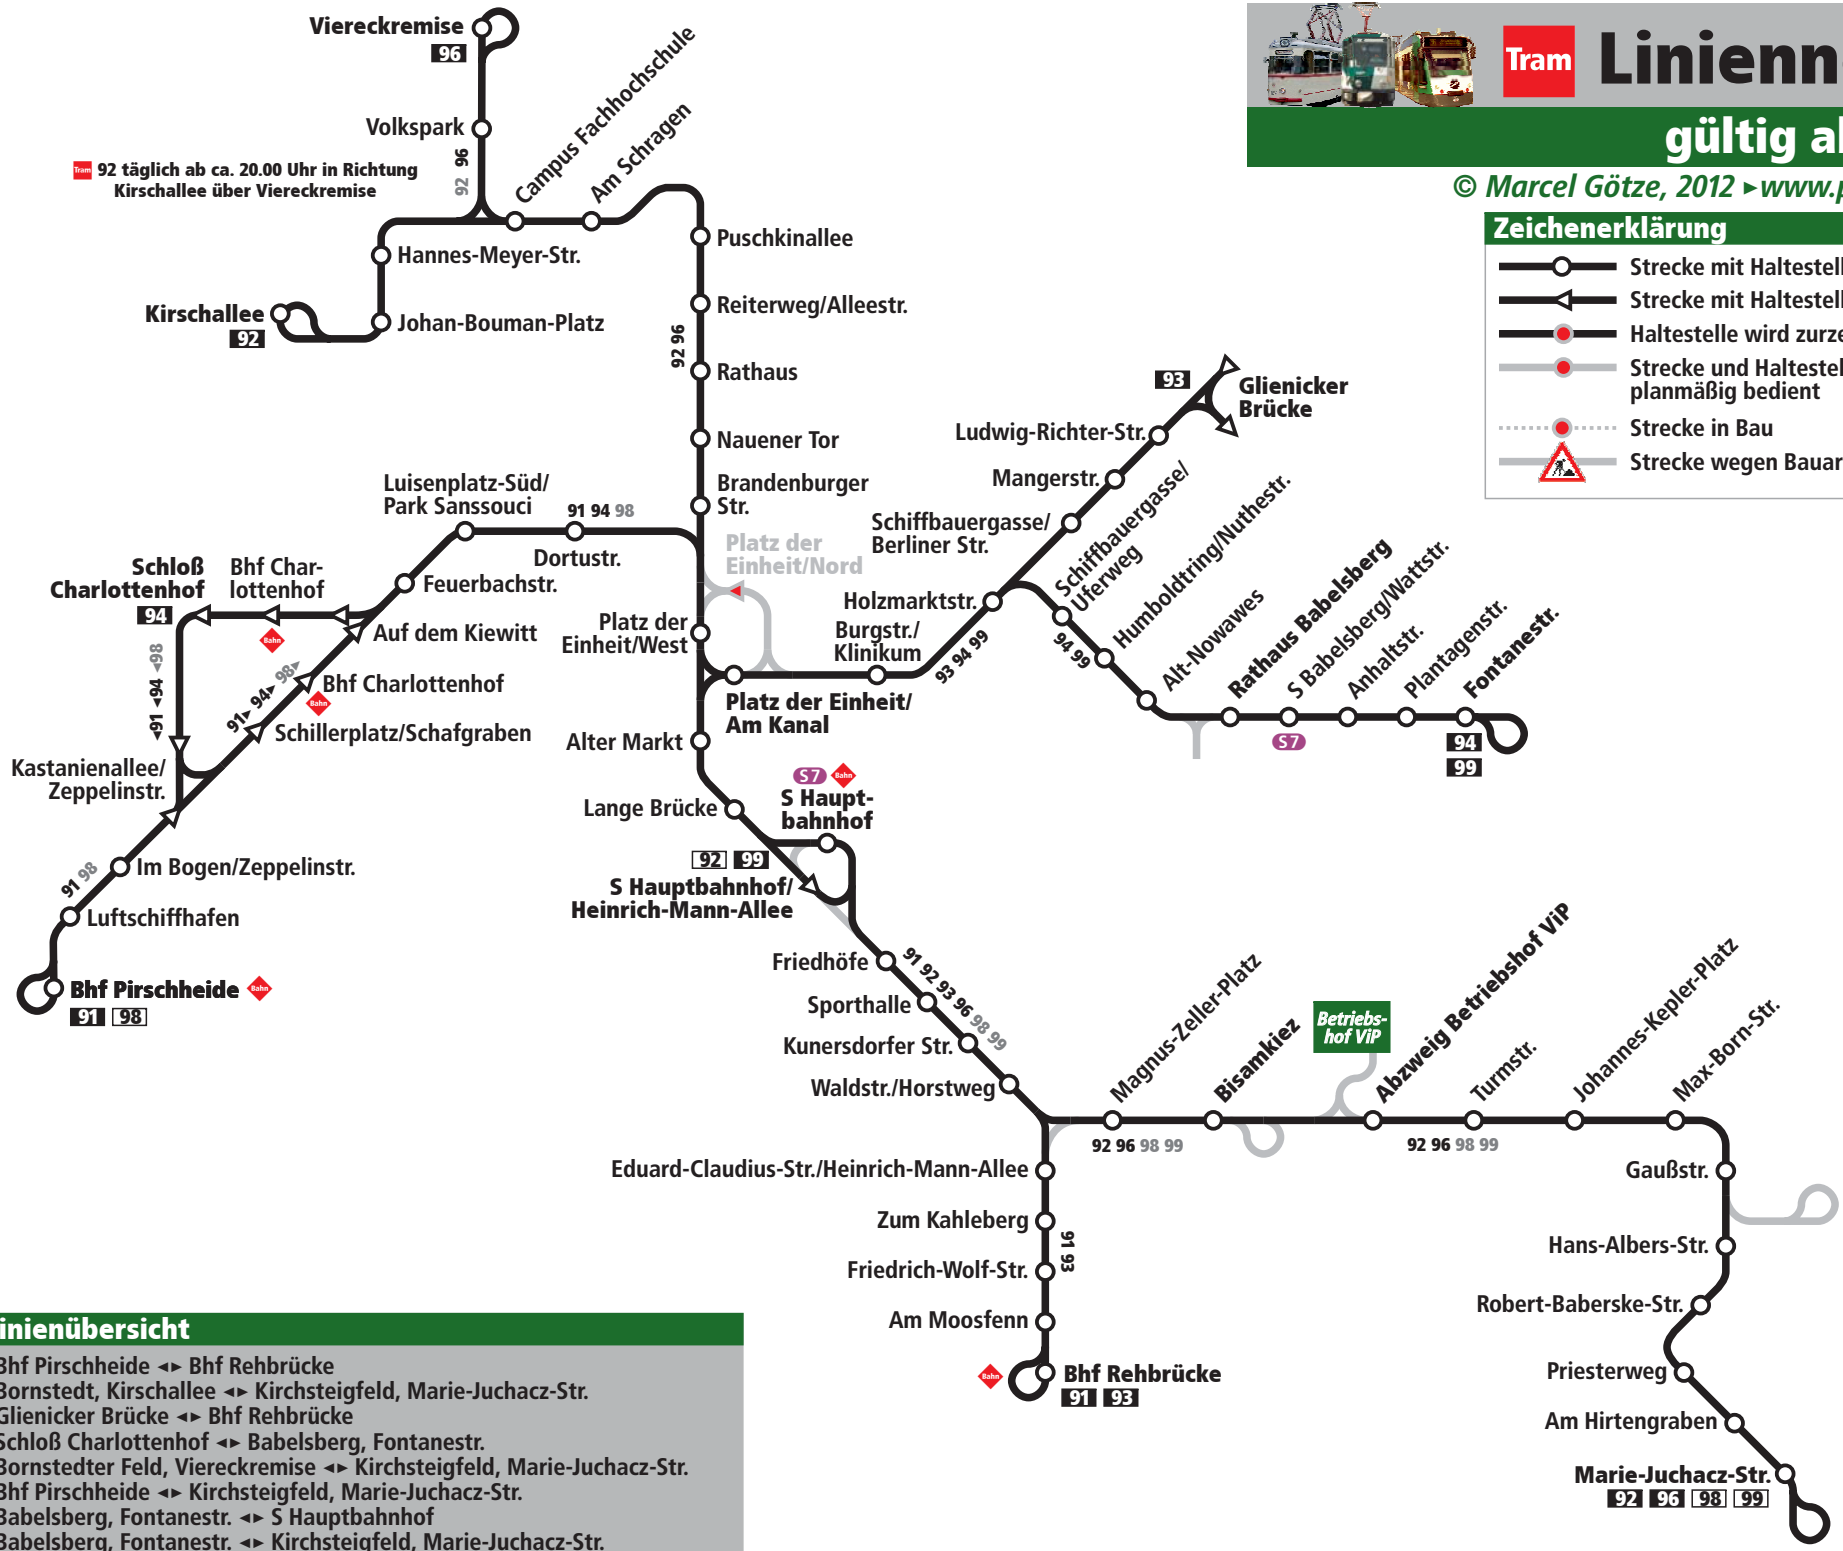

Linienetzplan

gültig ab: 11.12.2011

© Marcel Götzte, 2012 ▶ www.potsdam-straba.de

Zeichenerklärung

- Strecke mit Haltestelle in beiden Richtungen
- Strecke mit Haltestelle in einer Richtung
- Haltestelle wird zurzeit nicht bedient
- Strecke und Haltestelle wird zurzeit nicht planmäßig bedient
- Strecke in Bau
- Strecke wegen Bauarbeiten gesperrt

Linienübersicht

- 91** Bf Pirschheide ↔ Bf Rehbrücke
- 92** Bornstedt, Kirschallee ↔ Kirchsteigfeld, Marie-Juchacz-Str.
- 93** Glienicker Brücke ↔ Bf Rehbrücke
- 94** Schloß Charlottenhof ↔ Babelsberg, Fontanestr.
- 96** Bornstedter Feld, Viereckremise ↔ Kirchsteigfeld, Marie-Juchacz-Str.
- 98** Bf Pirschheide ↔ Kirchsteigfeld, Marie-Juchacz-Str.
- 99** Babelsberg, Fontanestr. ↔ S Hauptbahnhof
- 99** Babelsberg, Fontanestr. ↔ Kirchsteigfeld, Marie-Juchacz-Str.