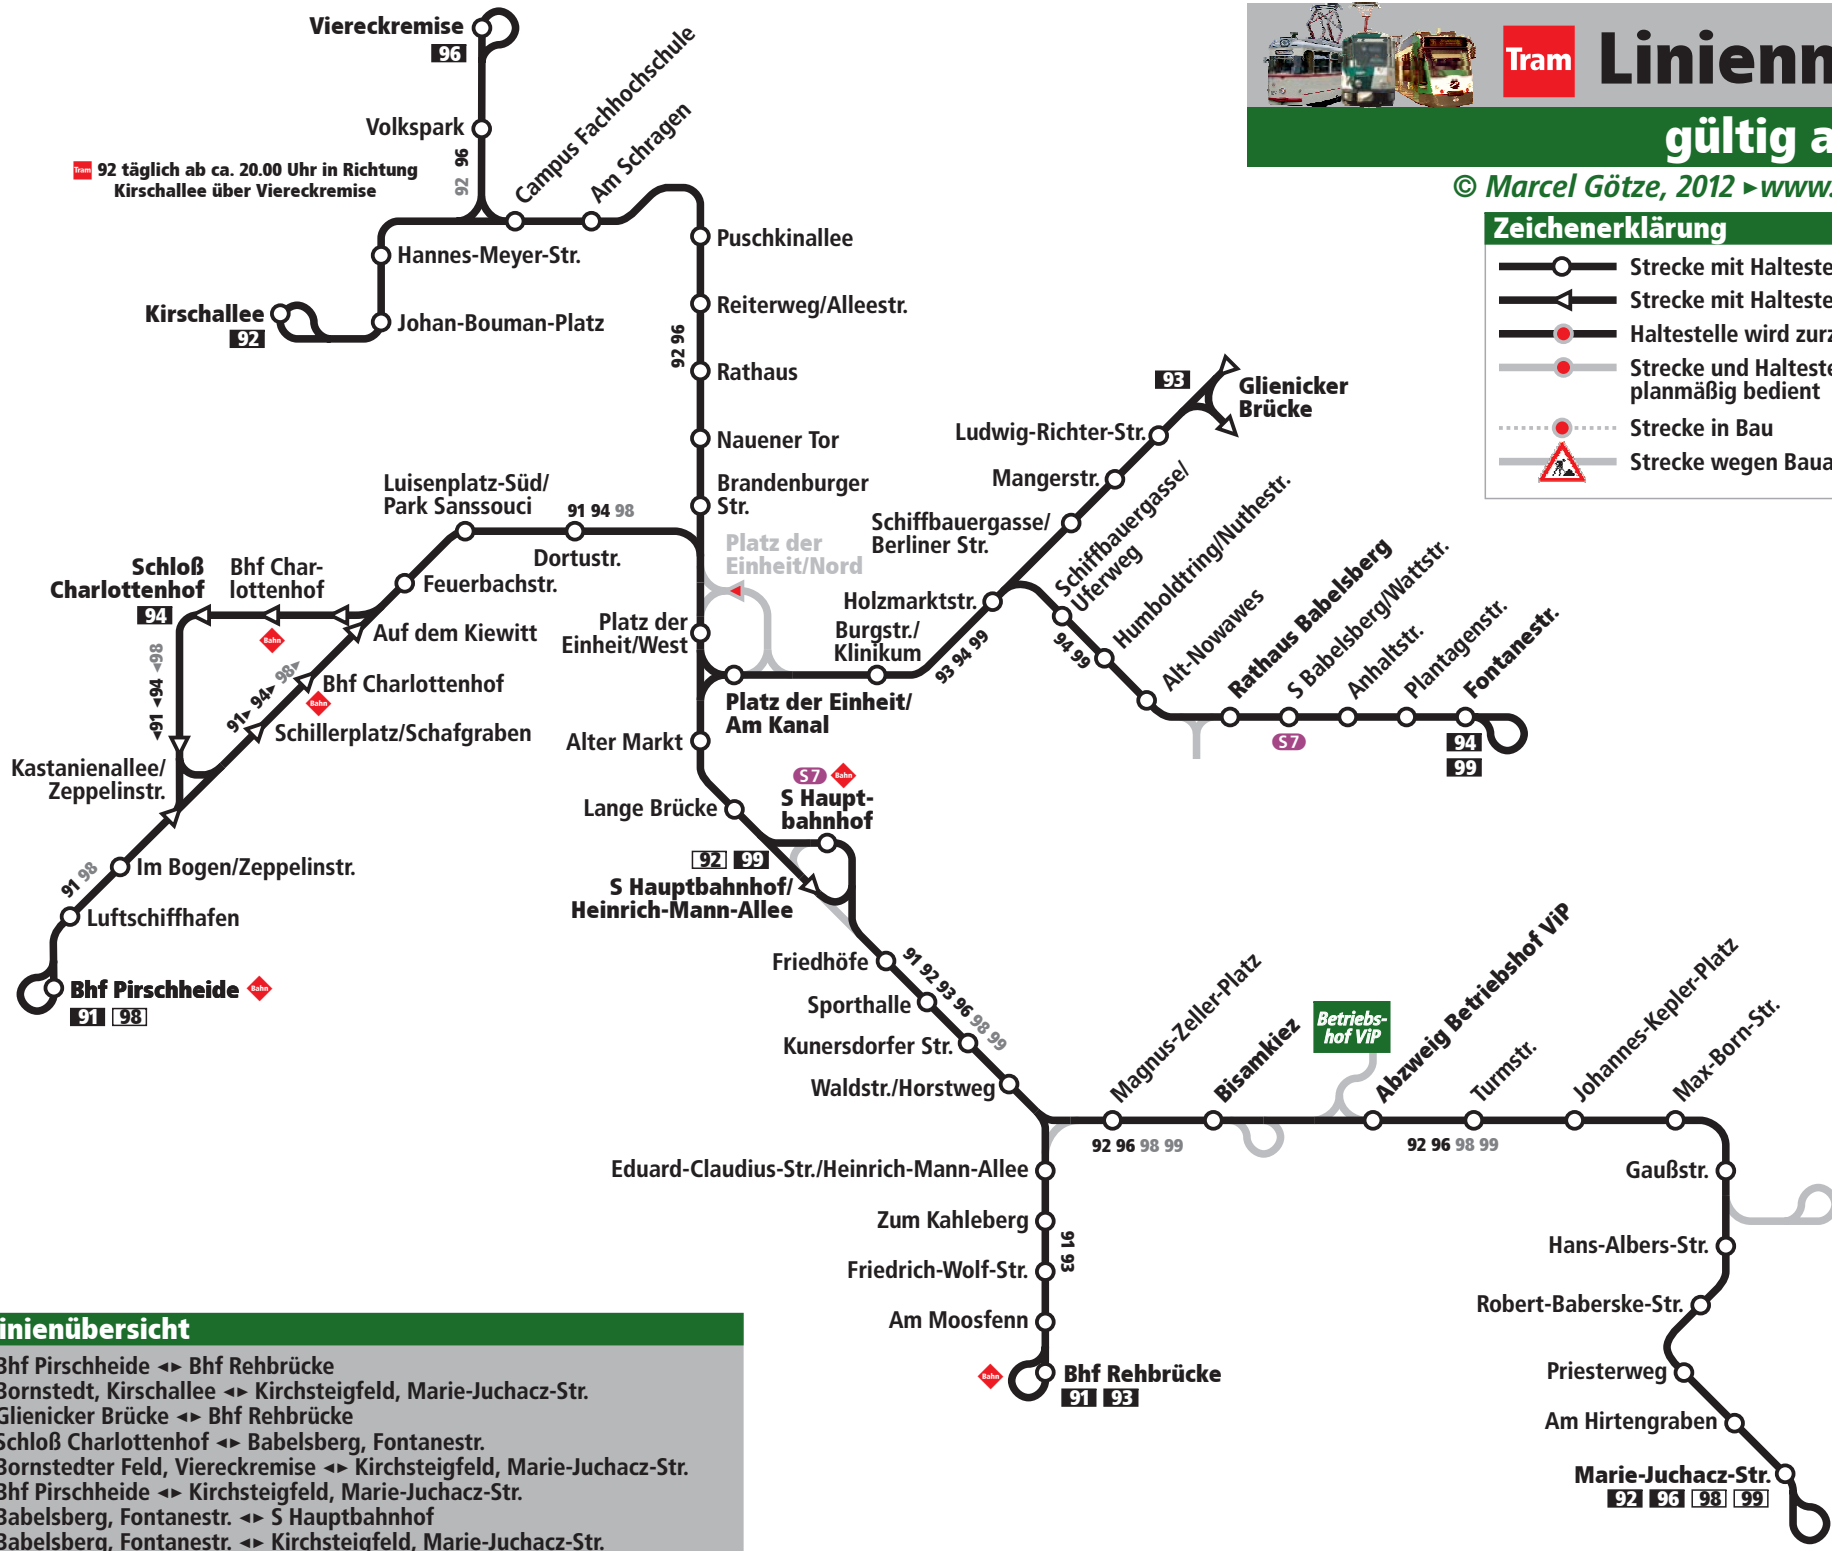

Linienetzplan

gültig ab: 11.12.2011

© Marcel Götzte, 2012 ▶ www.potsdam-straba.de

Zeichenerklärung

- Strecke mit Haltestelle in beiden Richtungen
- Strecke mit Haltestelle in einer Richtung
- Haltestelle wird zurzeit nicht bedient
- Strecke und Haltestelle wird zurzeit nicht planmäßig bedient
- Strecke in Bau
- Strecke wegen Bauarbeiten gesperrt

Linienübersicht

| | |
|----|--|
| 91 | Bhf Pirschheide ↔ Bhf Rehbrücke |
| 92 | Bornstedt, Kirschallee ↔ Kirchsteigfeld, Marie-Juchacz-Str. |
| 93 | Glienicker Brücke ↔ Bhf Rehbrücke |
| 94 | Schloß Charlottenhof ↔ Babelsberg, Fontanestr. |
| 96 | Bornstedter Feld, Viereckremise ↔ Kirchsteigfeld, Marie-Juchacz-Str. |
| 98 | Bhf Pirschheide ↔ Kirchsteigfeld, Marie-Juchacz-Str. |
| 99 | Babelsberg, Fontanestr. ↔ S Hauptbahnhof |
| 99 | Babelsberg, Fontanestr. ↔ Kirchsteigfeld, Marie-Juchacz-Str. |