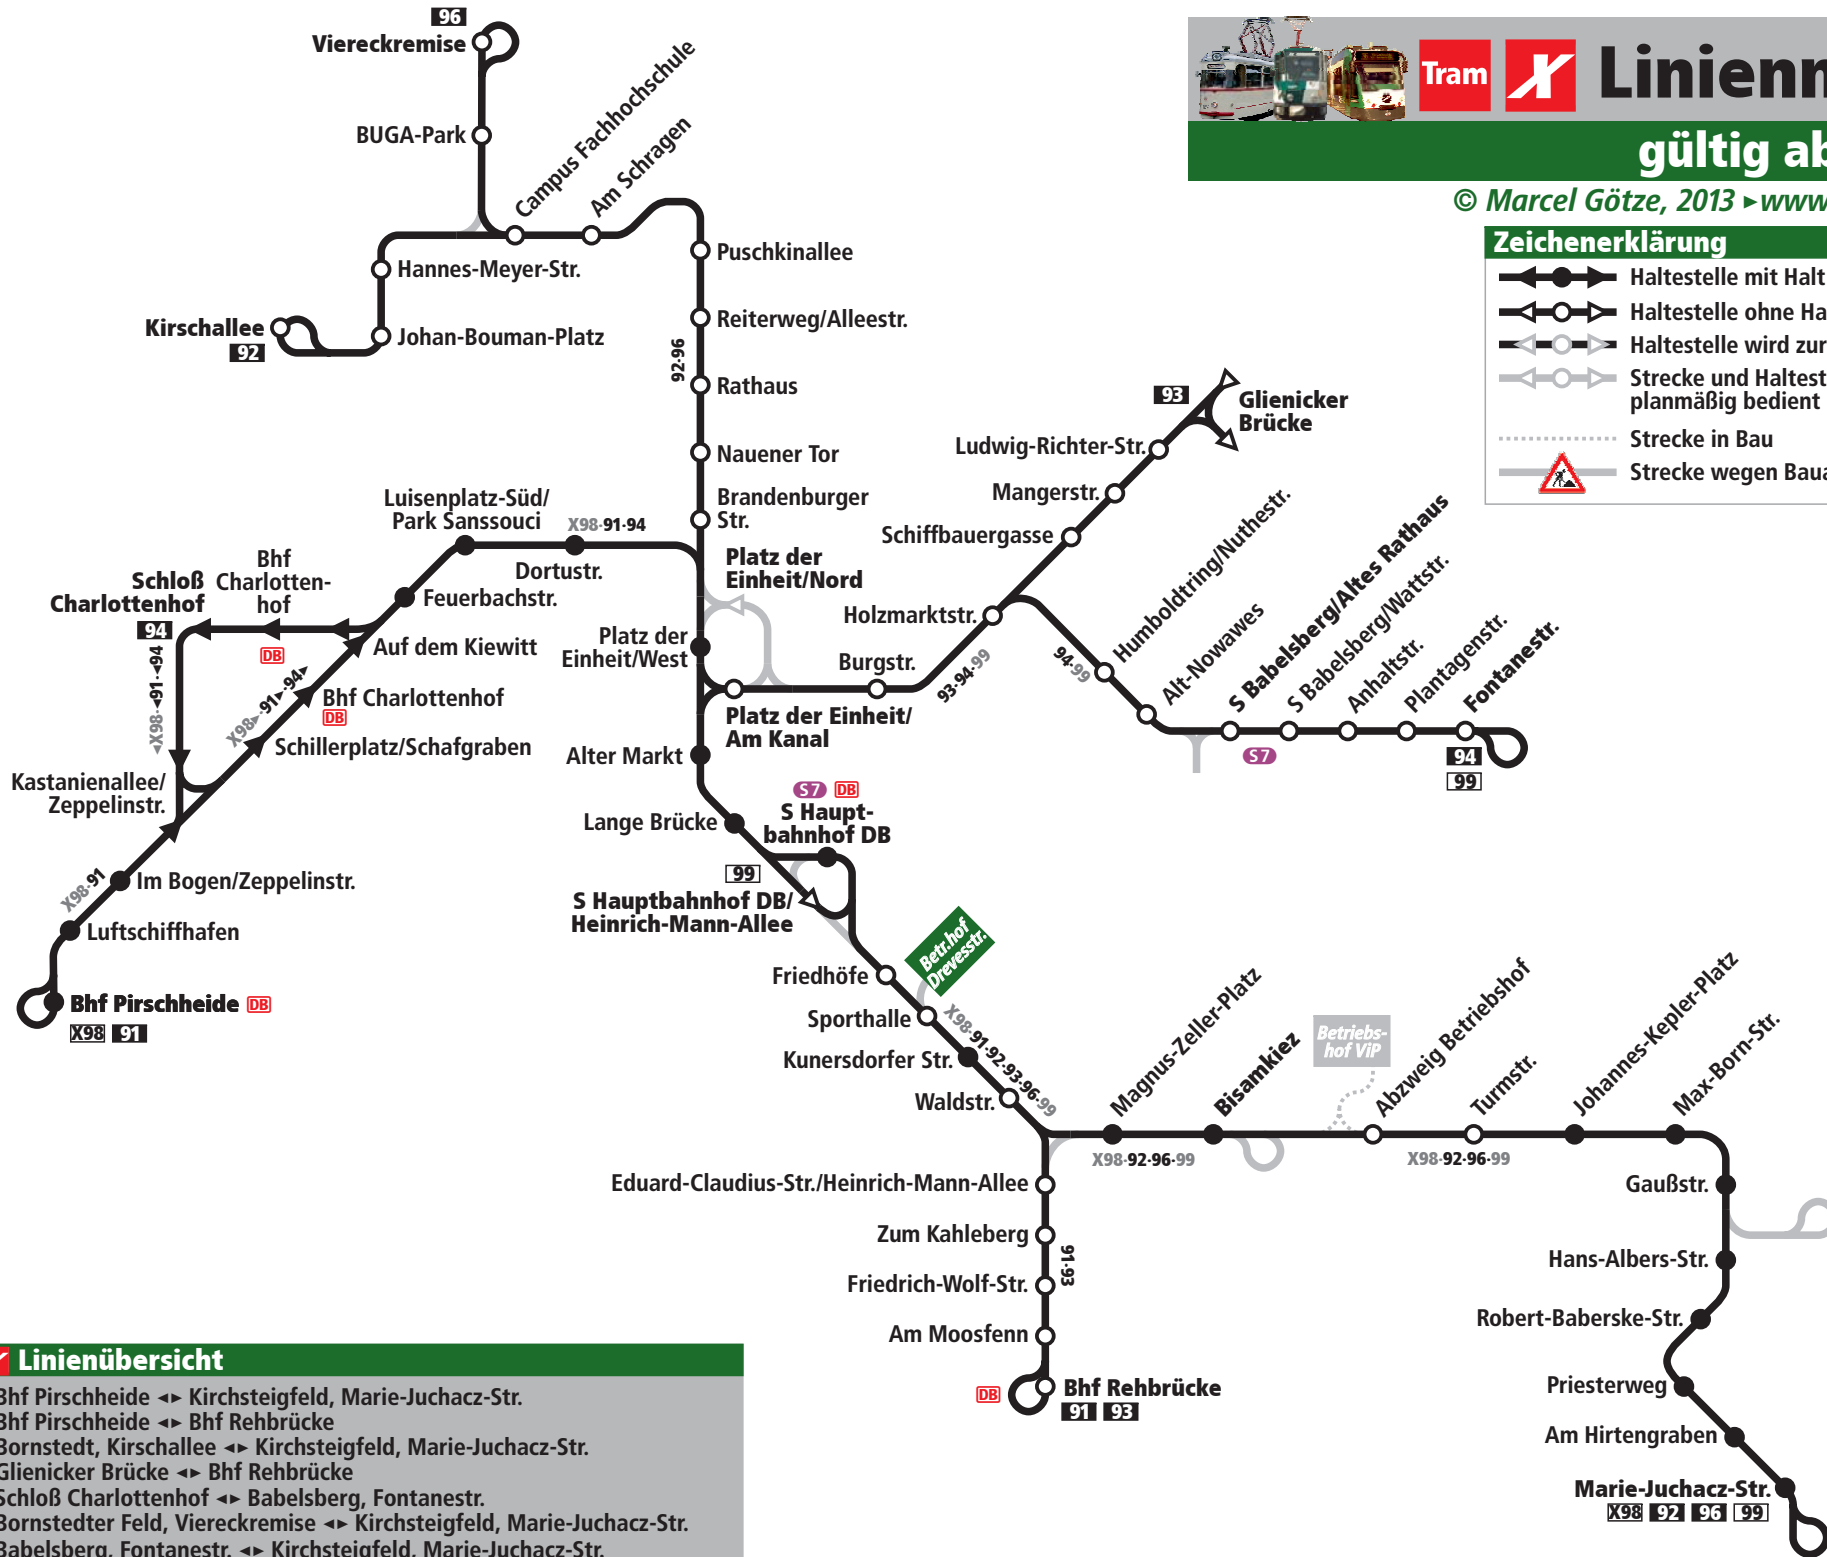

Linienetzplan

gültig ab: 28.05.2006

© Marcel Götze, 2013 ▶ www.potsdam-straba.de

Zeichenerklärung

- Haltestelle mit Halt der Expresslinie
- Haltestelle ohne Halt der Expresslinien
- Haltestelle wird zurzeit nicht bedient
- Strecke und Haltestelle wird zurzeit nicht planmäßig bedient
- Strecke in Bau
- Strecke wegen Bauarbeiten gesperrt

Linienübersicht

- X98** Bhf Pirschheide ↔ Kirchsteigfeld, Marie-Juchacz-Str.
- 91** Bhf Pirschheide ↔ Bhf Rehbrücke
- 92** Bornstedt, Kirschallee ↔ Kirchsteigfeld, Marie-Juchacz-Str.
- 93** Glienicker Brücke ↔ Bhf Rehbrücke
- 94** Schloß Charlottenhof ↔ Babelsberg, Fontanestr.
- 96** Bornstedter Feld, Viereckremise ↔ Kirchsteigfeld, Marie-Juchacz-Str.
- 99** Babelsberg, Fontanestr. ↔ Kirchsteigfeld, Marie-Juchacz-Str.