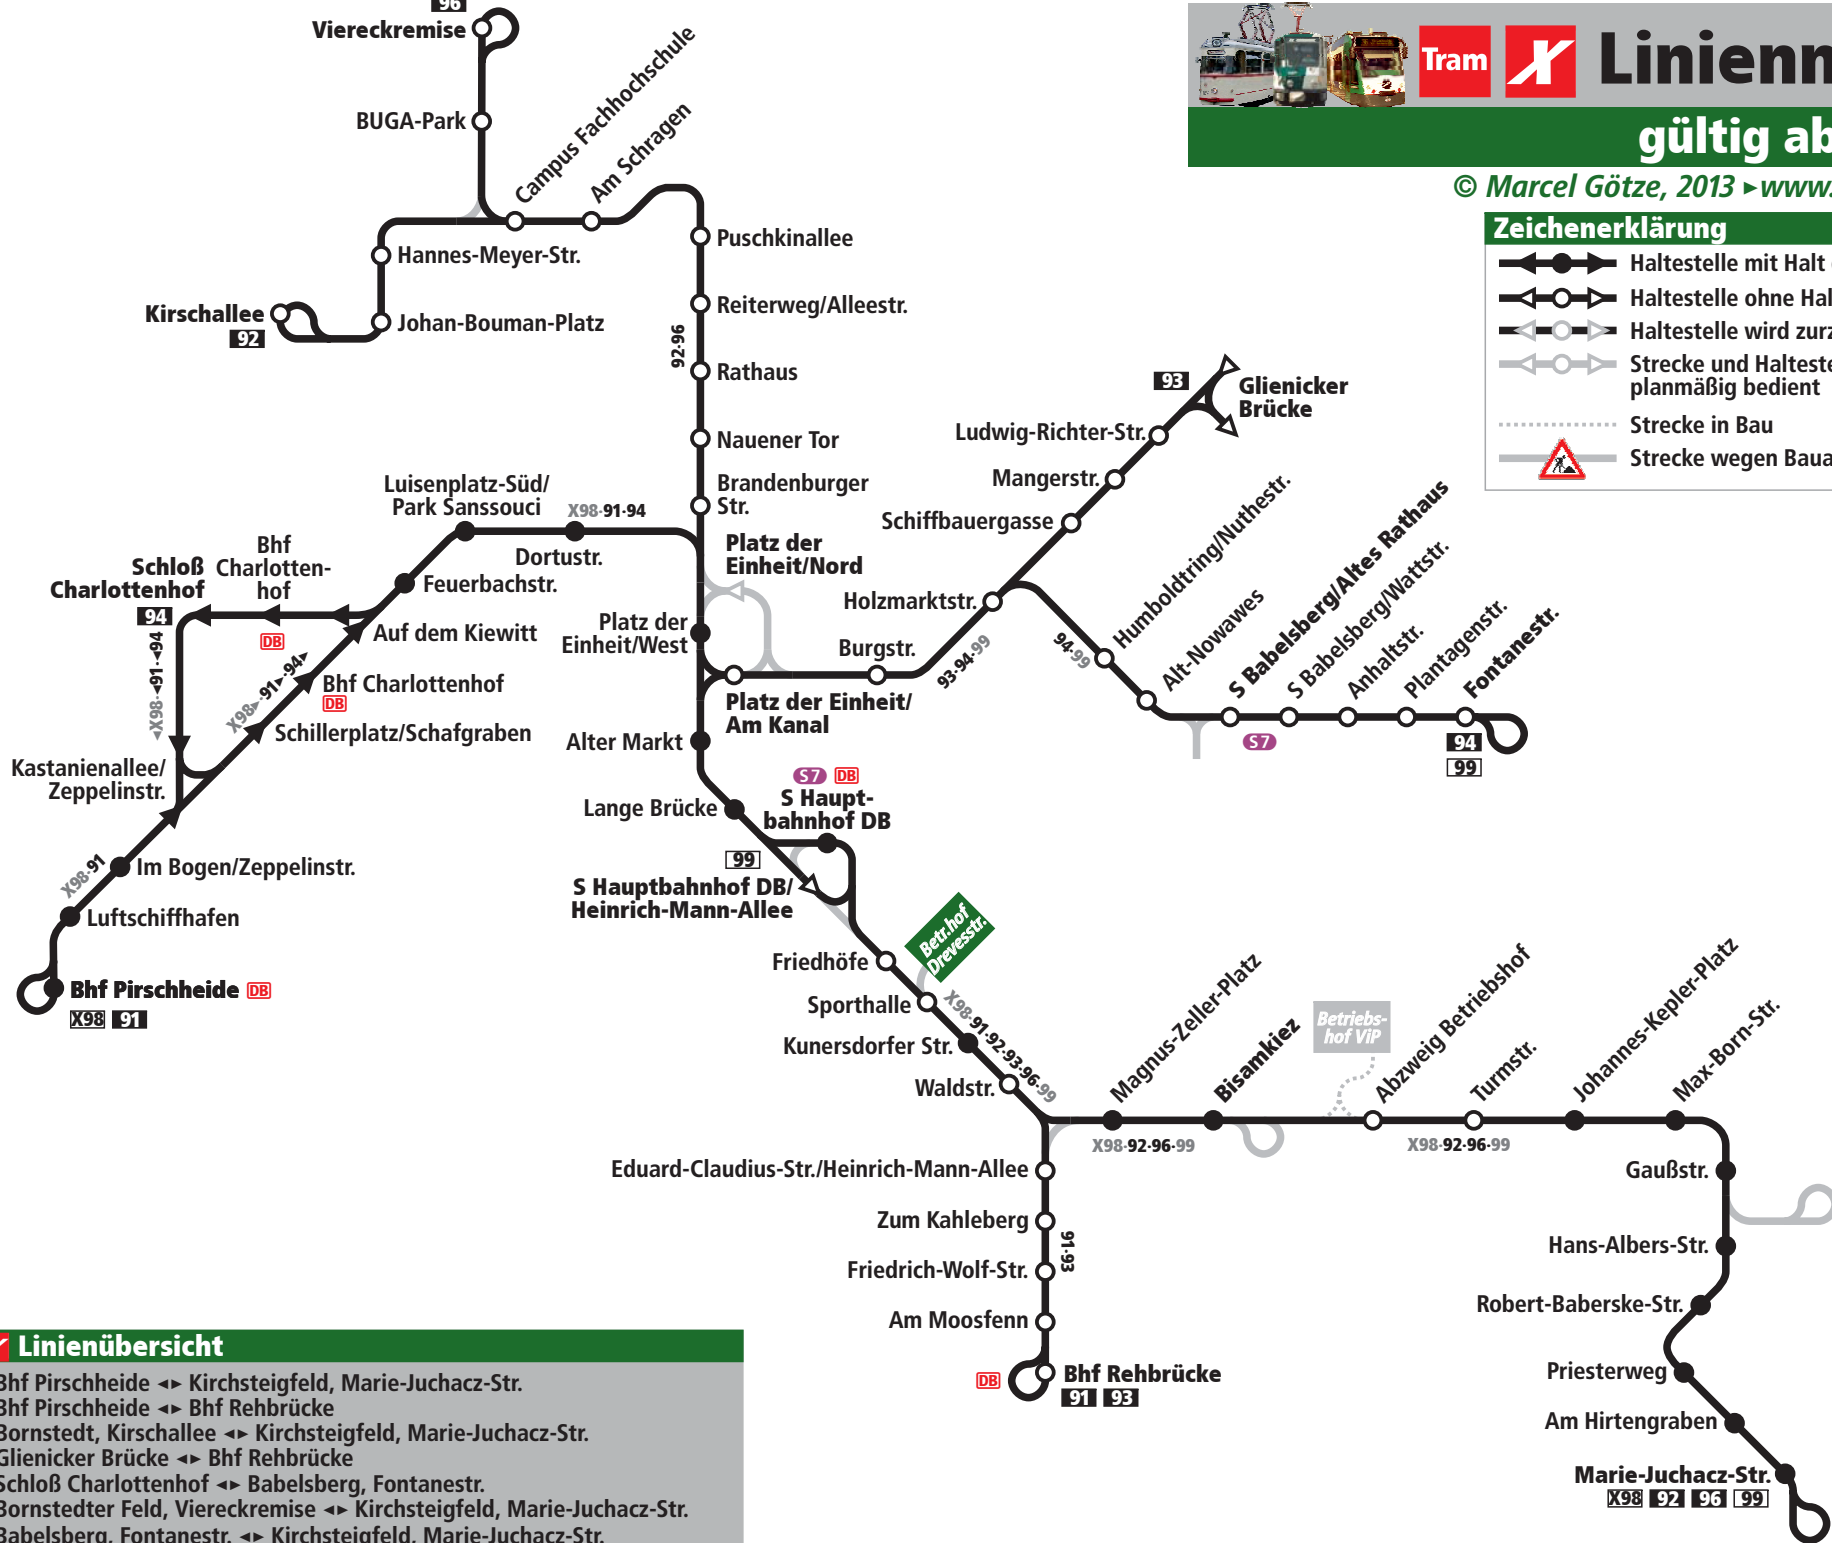

Linienetzplan

gültig ab: 28.05.2006

© Marcel Götz, 2013 ▶ www.potsdam-straba.de

Zeichenerklärung

- Haltestelle mit Halt der Expresslinie
- Haltestelle ohne Halt der Expresslinien
- Haltestelle wird zurzeit nicht bedient
- Strecke und Haltestelle wird zurzeit nicht planmäßig bedient
- Strecke in Bau
- Strecke wegen Bauarbeiten gesperrt

Linienübersicht	
X98	Bhf Pirschheide ↔ Kirchsteigfeld, Marie-Juchacz-Str.
91	Bhf Pirschheide ↔ Bhf Rehbrücke
92	Bornstedt, Kirschallee ↔ Kirchsteigfeld, Marie-Juchacz-Str.
93	Glienicker Brücke ↔ Bhf Rehbrücke
94	Schloß Charlottenhof ↔ Babelsberg, Fontanestr.
96	Bornstedter Feld, Viereckremise ↔ Kirchsteigfeld, Marie-Juchacz-Str.
99	Babelsberg, Fontanestr. ↔ Kirchsteigfeld, Marie-Juchacz-Str.