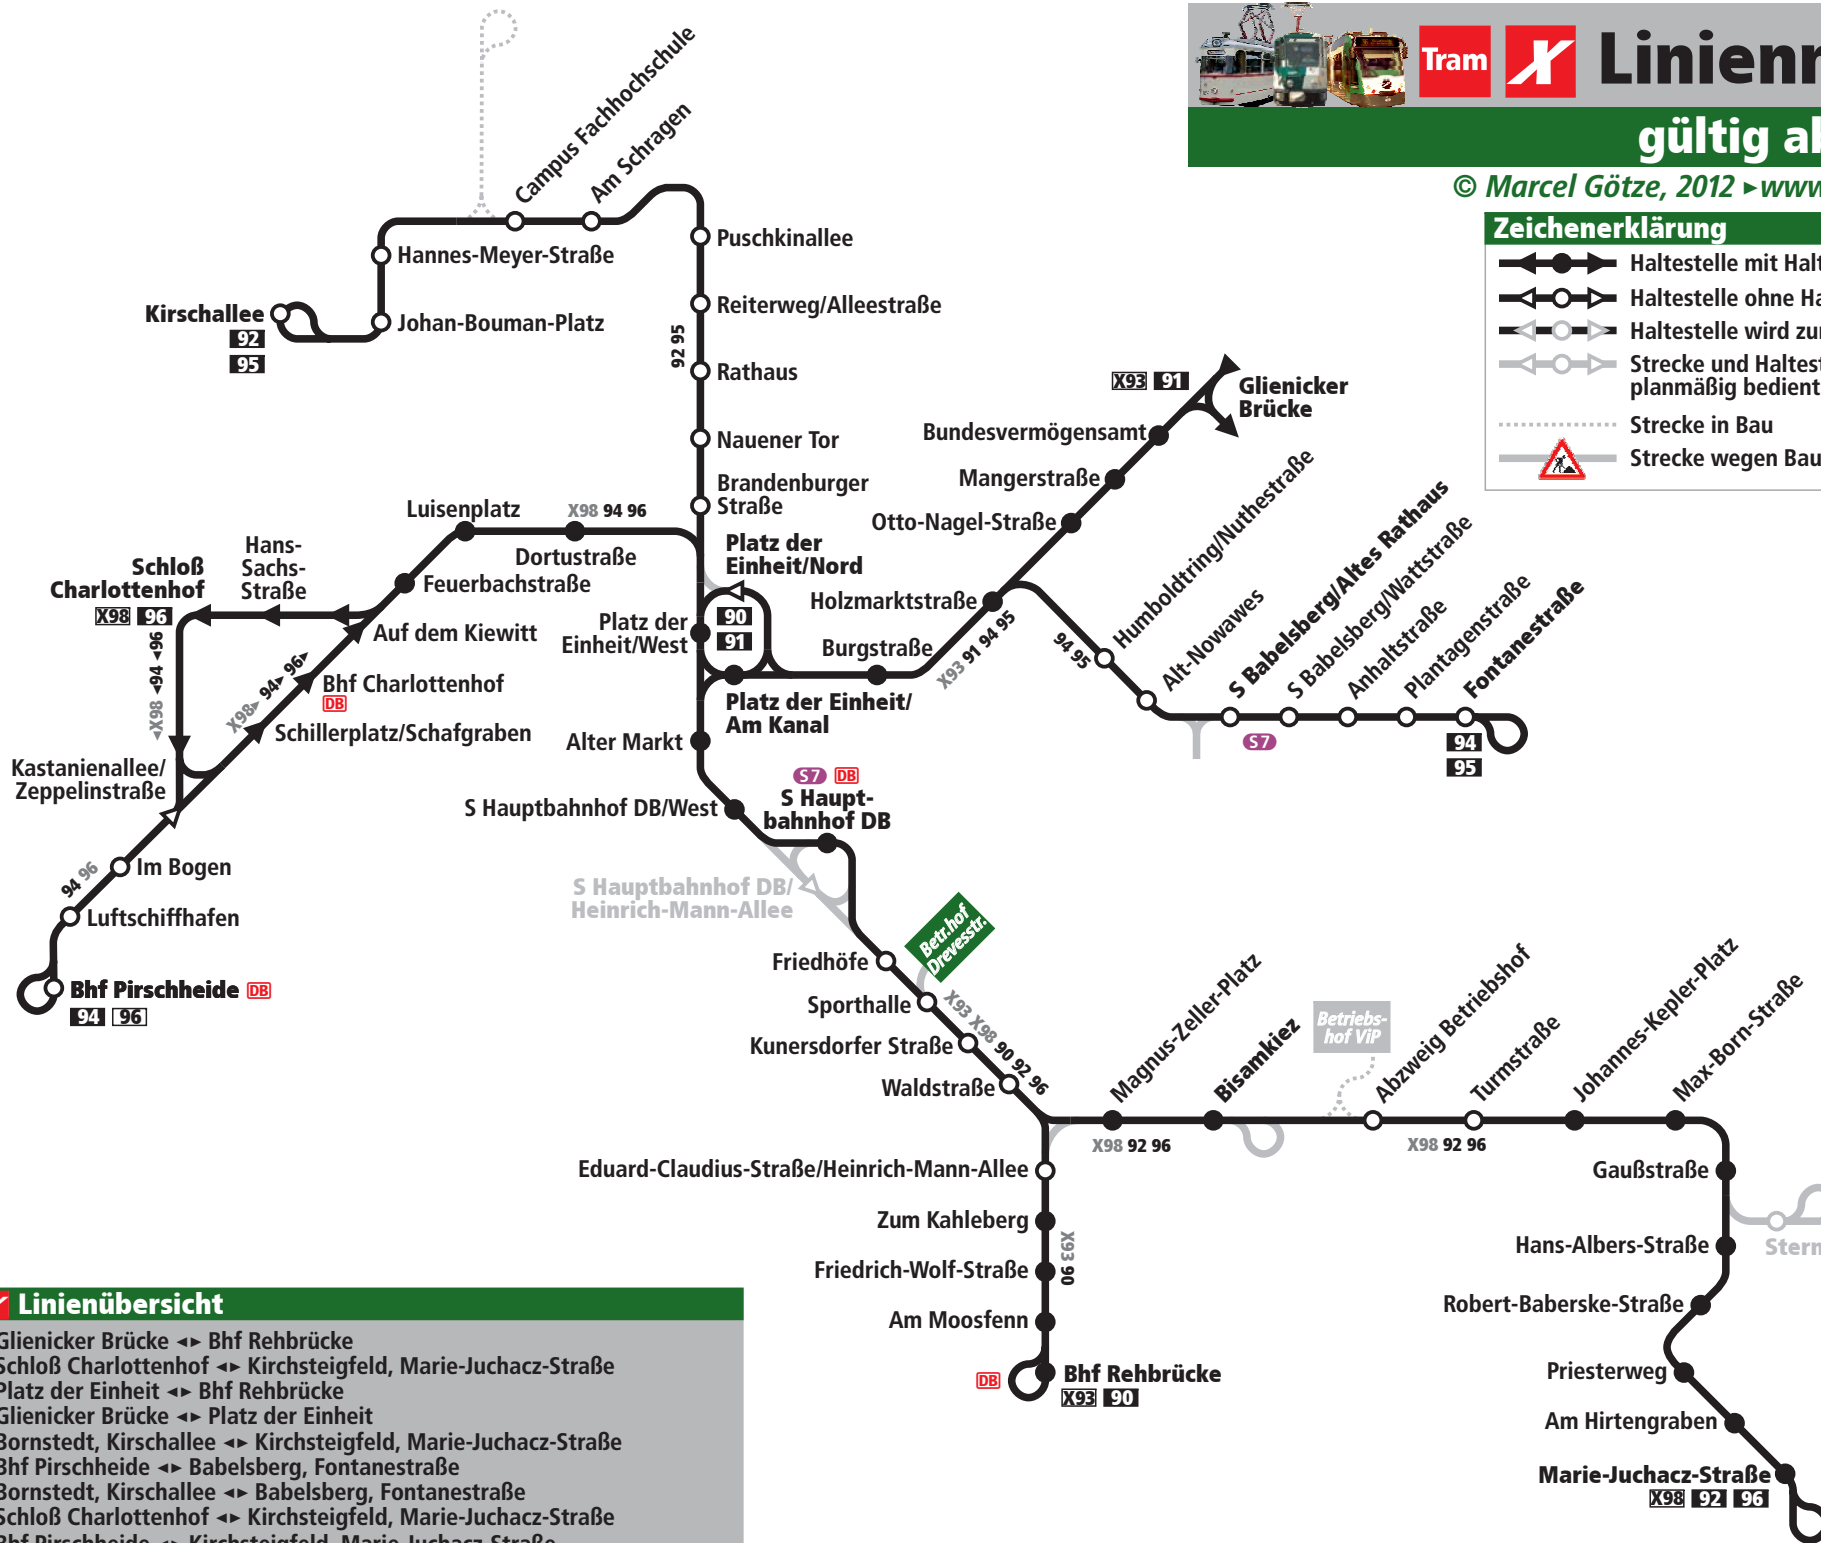

Linienetzplan

gültig ab: 25.06.2000

© Marcel Götz, 2012 ▶ www.potsdam-straba.de

Zeichenerklärung

- Haltestelle mit Halt der Expresslinie
- Haltestelle ohne Halt der Expresslinien
- Haltestelle wird zurzeit nicht bedient
- Strecke und Haltestelle wird zurzeit nicht planmäßig bedient
- Strecke in Bau
- Strecke wegen Bauarbeiten gesperrt

Linienübersicht	
X93	Glienicker Brücke ↔ Bhf Rehbrücke
X98	Schloß Charlottenhof ↔ Kirchsteigfeld, Marie-Juchacz-Straße
90	Platz der Einheit ↔ Bhf Rehbrücke
91	Glienicker Brücke ↔ Platz der Einheit
92	Bornstedt, Kirschallee ↔ Kirchsteigfeld, Marie-Juchacz-Straße
94	Bhf Pirschheide ↔ Babelsberg, Fontanestraße
95	Bornstedt, Kirschallee ↔ Babelsberg, Fontanestraße
96	Schloß Charlottenhof ↔ Kirchsteigfeld, Marie-Juchacz-Straße
96	Bhf Pirschheide ↔ Kirchsteigfeld, Marie-Juchacz-Straße