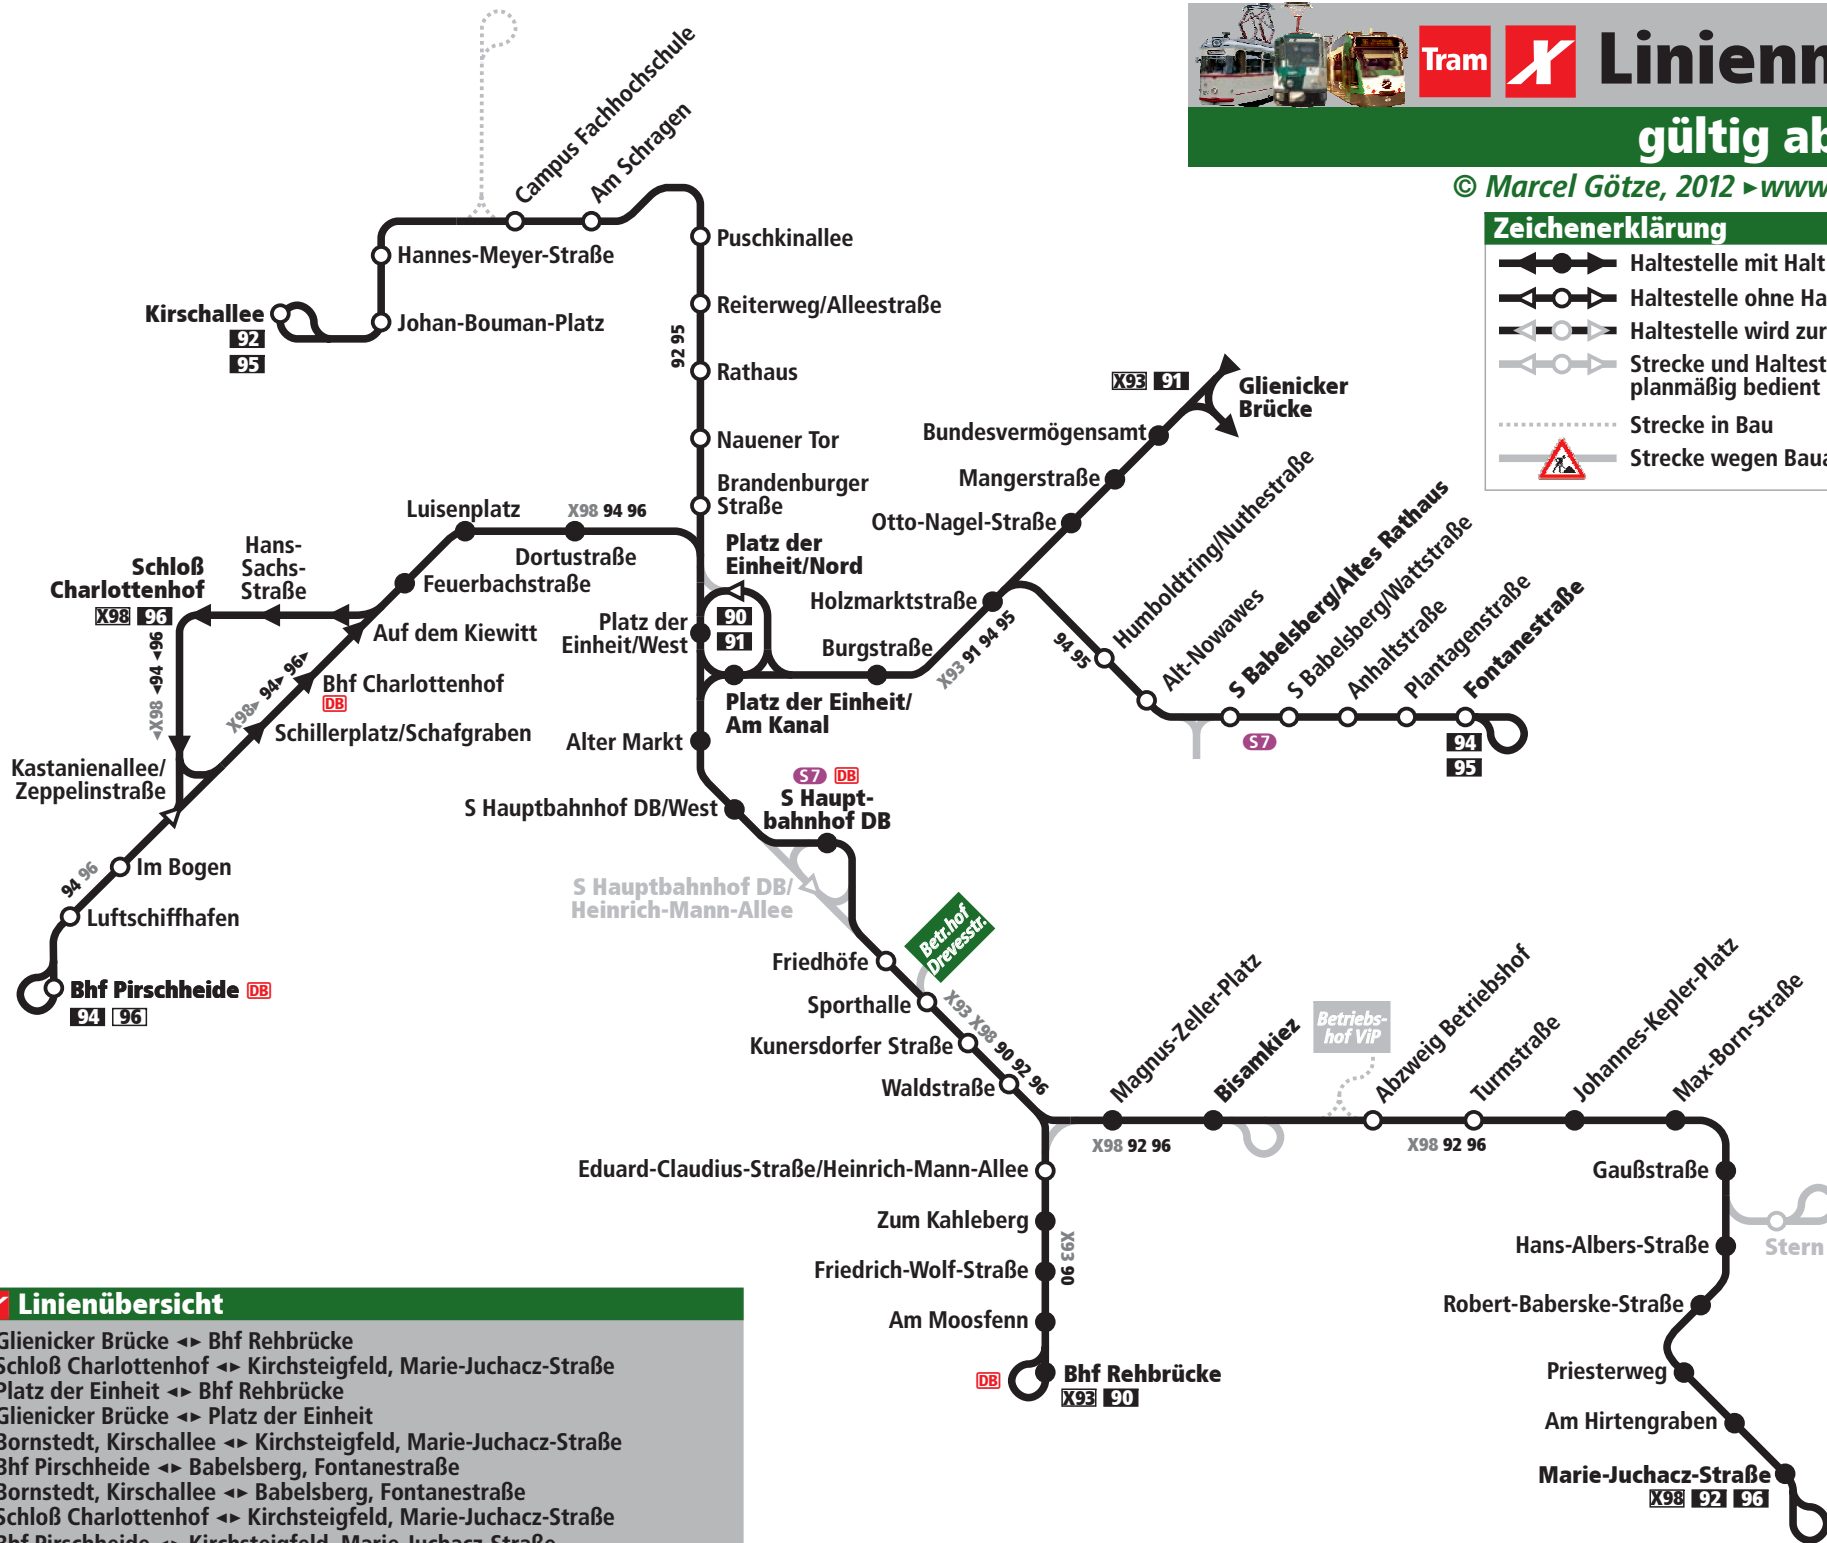

# Linienetzplan

gültig ab: 25.06.2000

© Marcel Götzte, 2012 ▶ [www.potsdam-straba.de](http://www.potsdam-straba.de)

## Zeichenerklärung

- Haltestelle mit Halt der Expresslinie
- Haltestelle ohne Halt der Expresslinien
- Haltestelle wird zurzeit nicht bedient
- Strecke und Haltestelle wird zurzeit nicht planmäßig bedient
- Strecke in Bau
- Strecke wegen Bauarbeiten gesperrt

Linienübersicht
<b>X93</b> Glienicker Brücke ↔ Bhf Rehbrücke
<b>X98</b> Schloß Charlottenhof ↔ Kirchsteigfeld, Marie-Juchacz-Straße
<b>90</b> Platz der Einheit ↔ Bhf Rehbrücke
<b>91</b> Glienicker Brücke ↔ Platz der Einheit
<b>92</b> Bornstedt, Kirschallee ↔ Kirchsteigfeld, Marie-Juchacz-Straße
<b>94</b> Bhf Pirschheide ↔ Babelsberg, Fontanestraße
<b>95</b> Bornstedt, Kirschallee ↔ Babelsberg, Fontanestraße
<b>96</b> Schloß Charlottenhof ↔ Kirchsteigfeld, Marie-Juchacz-Straße
<b>96</b> Bhf Pirschheide ↔ Kirchsteigfeld, Marie-Juchacz-Straße