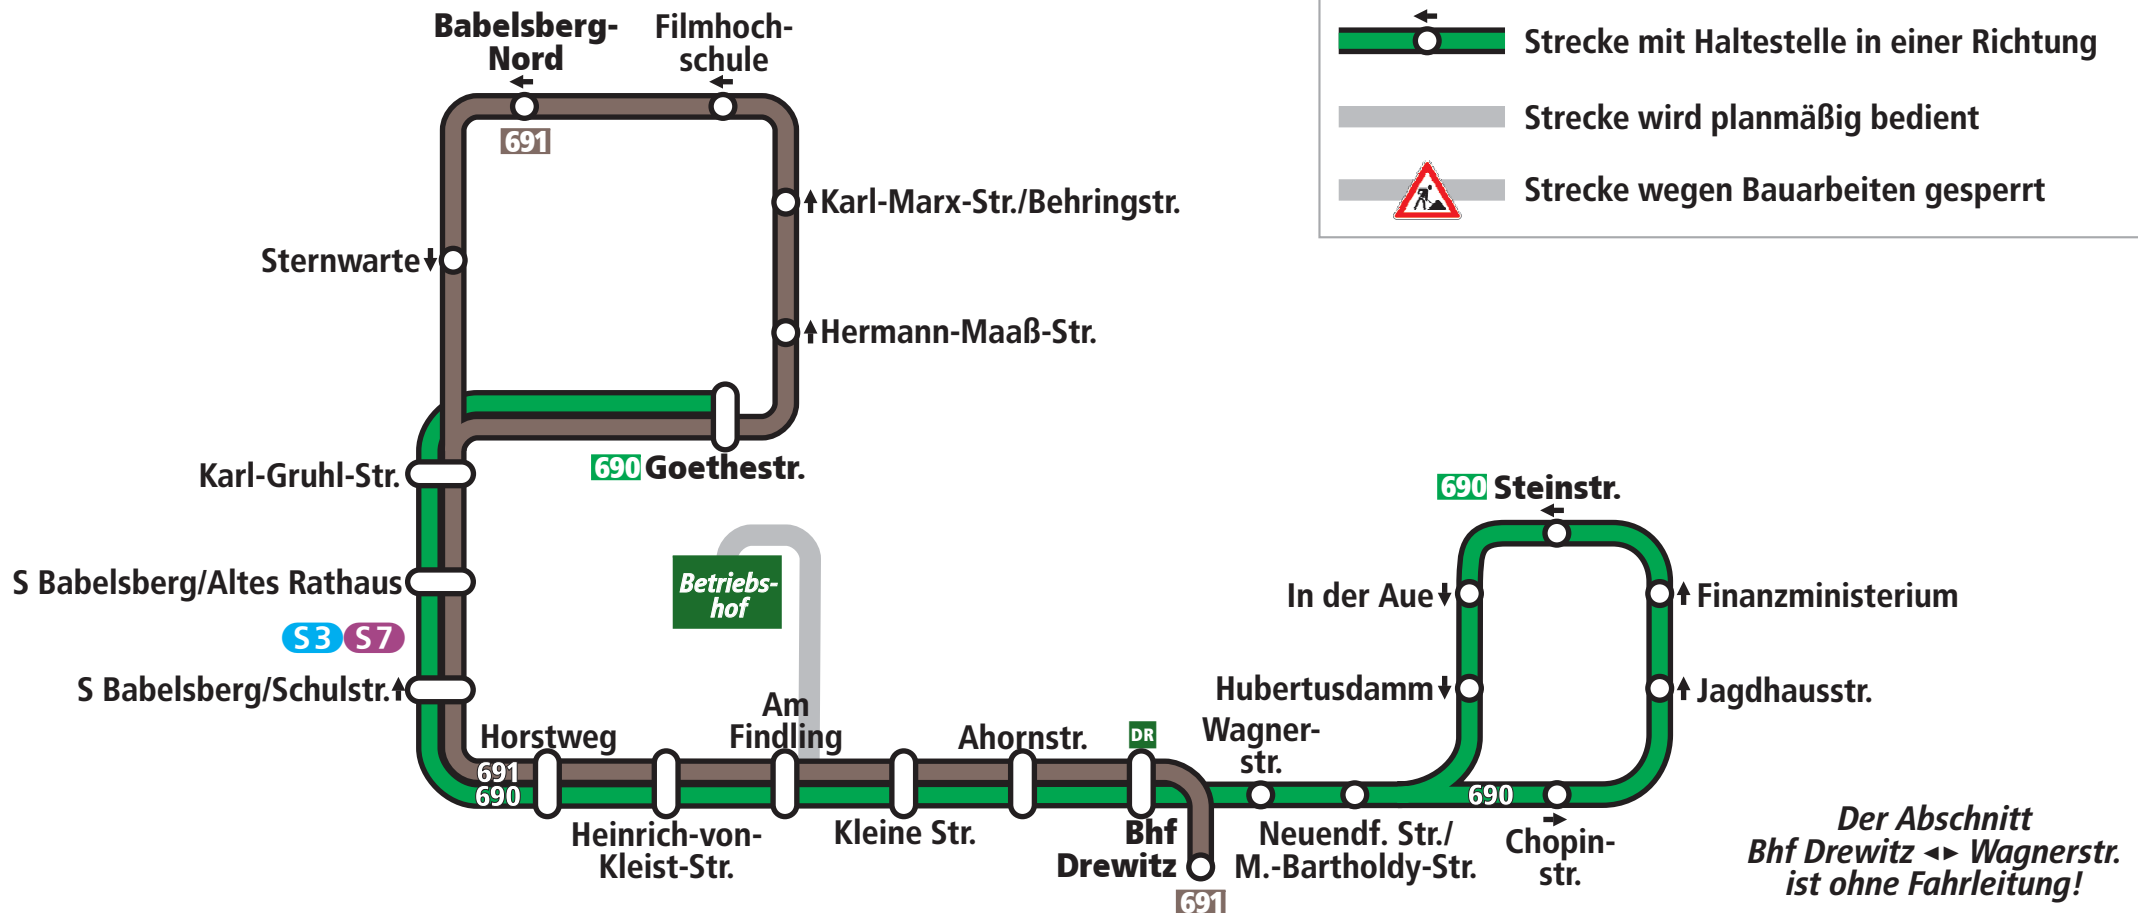

O-Bus Linienetzplan

gültig ab: 23.05.1993

© Marcel Götze, 2015 ▶ www.potsdam-straba.de

Zeichenerklärung

-  Strecke mit Haltestelle in beiden Richtungen
-  Strecke mit Haltestelle in einer Richtung
-  Strecke wird planmäßig bedient
-  Strecke wegen Bauarbeiten gesperrt

O-Bus Linienübersicht

	Montag - Freitag				Samstag			Sonntag		
	04-06 18-21	06-08 15-18	08-15	21-00	05-12	12-20	20-00	05-12	12-20	20-00
690 Goethestr. ↔ Steinstr.	20	10	20	20	20	20	20	20	20	20
691 Babelsberg-Nord ↔ Bhf Drewitz	20	7/13	7/13	20	20	20	20	20	20	20