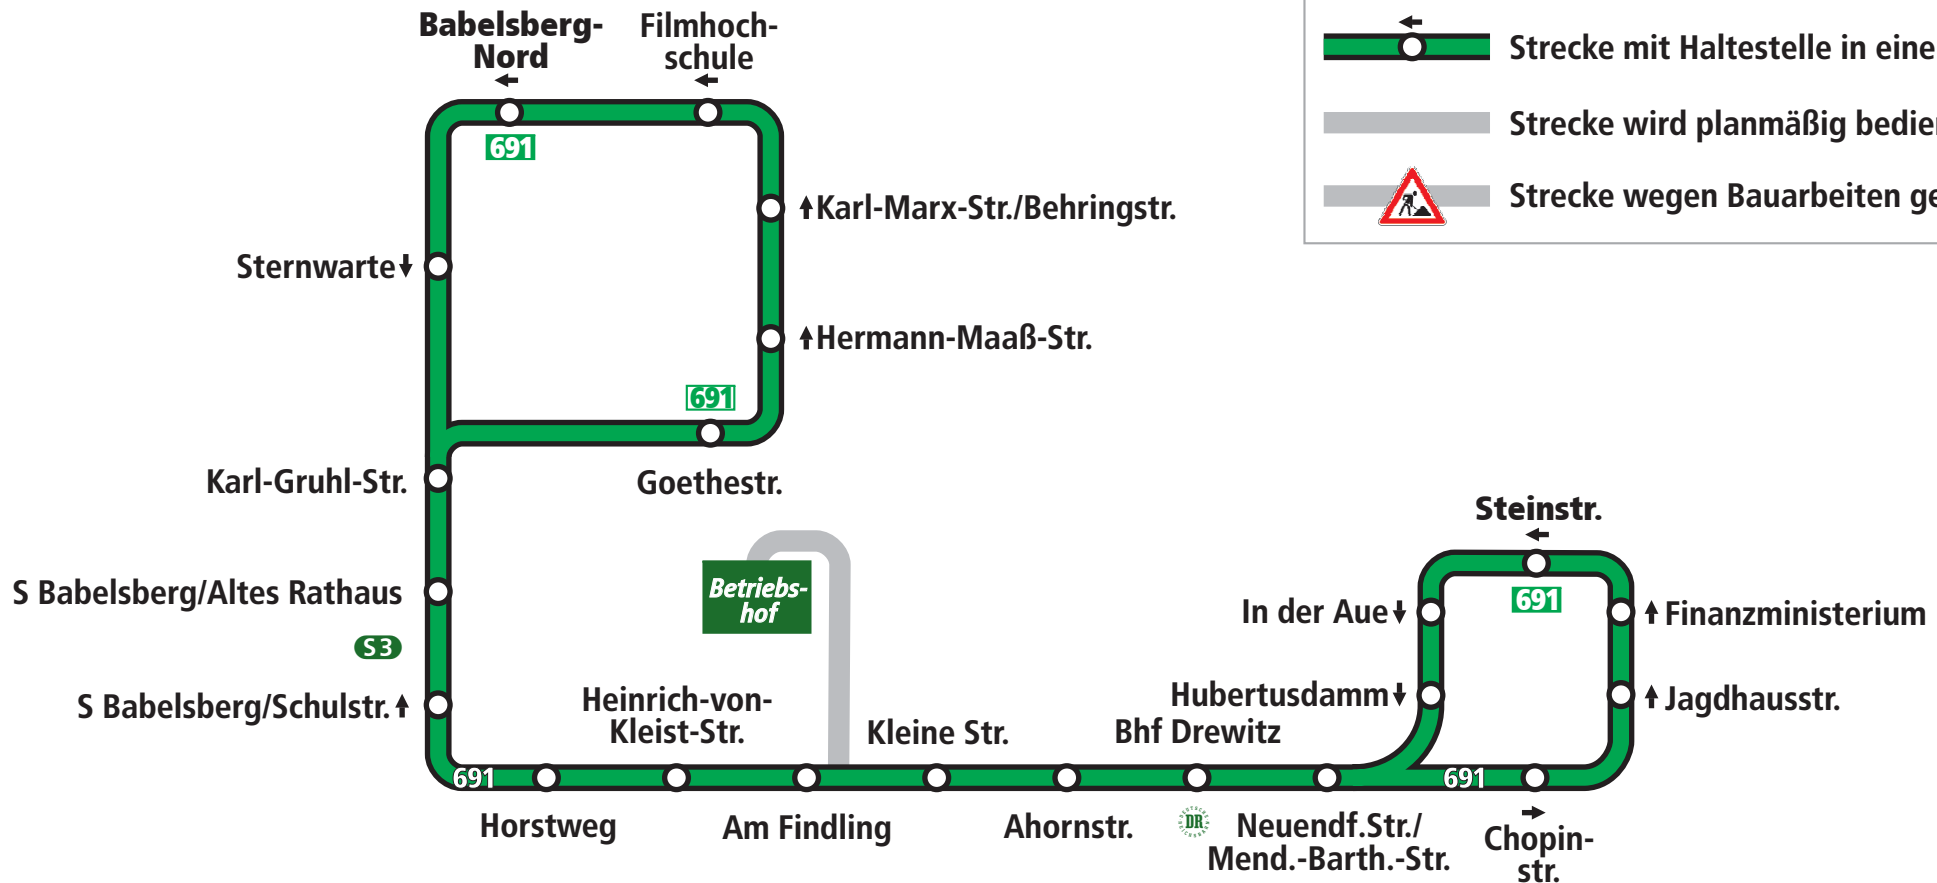

# O-Bus Linienetzplan

**gültig ab: 01.06.1992**

© Marcel Götze, 2015 ▶ [www.potsdam-straba.de](http://www.potsdam-straba.de)

## Zeichenerklärung

-  Strecke mit Haltestelle in beiden Richtungen
-  Strecke mit Haltestelle in einer Richtung
-  Strecke wird planmäßig bedient
-  Strecke wegen Bauarbeiten gesperrt

## O-Bus Linienübersicht

	Montag - Freitag					Samstag			Sonntag		
	04-06	06-08 15-18	08-15	18-21	21-00	04-06 19-21	06-19	21-00	04-12 19-21	12-19	21-00
<b>691</b> Babelsberg-Nord ↔ Steinstr.	20	10	20	20	20	20	20	20	20	20	20
<b>691</b> Goethestr. ↔ Steinstr.	--	10	20	--	--	--	20	--	--	20	--