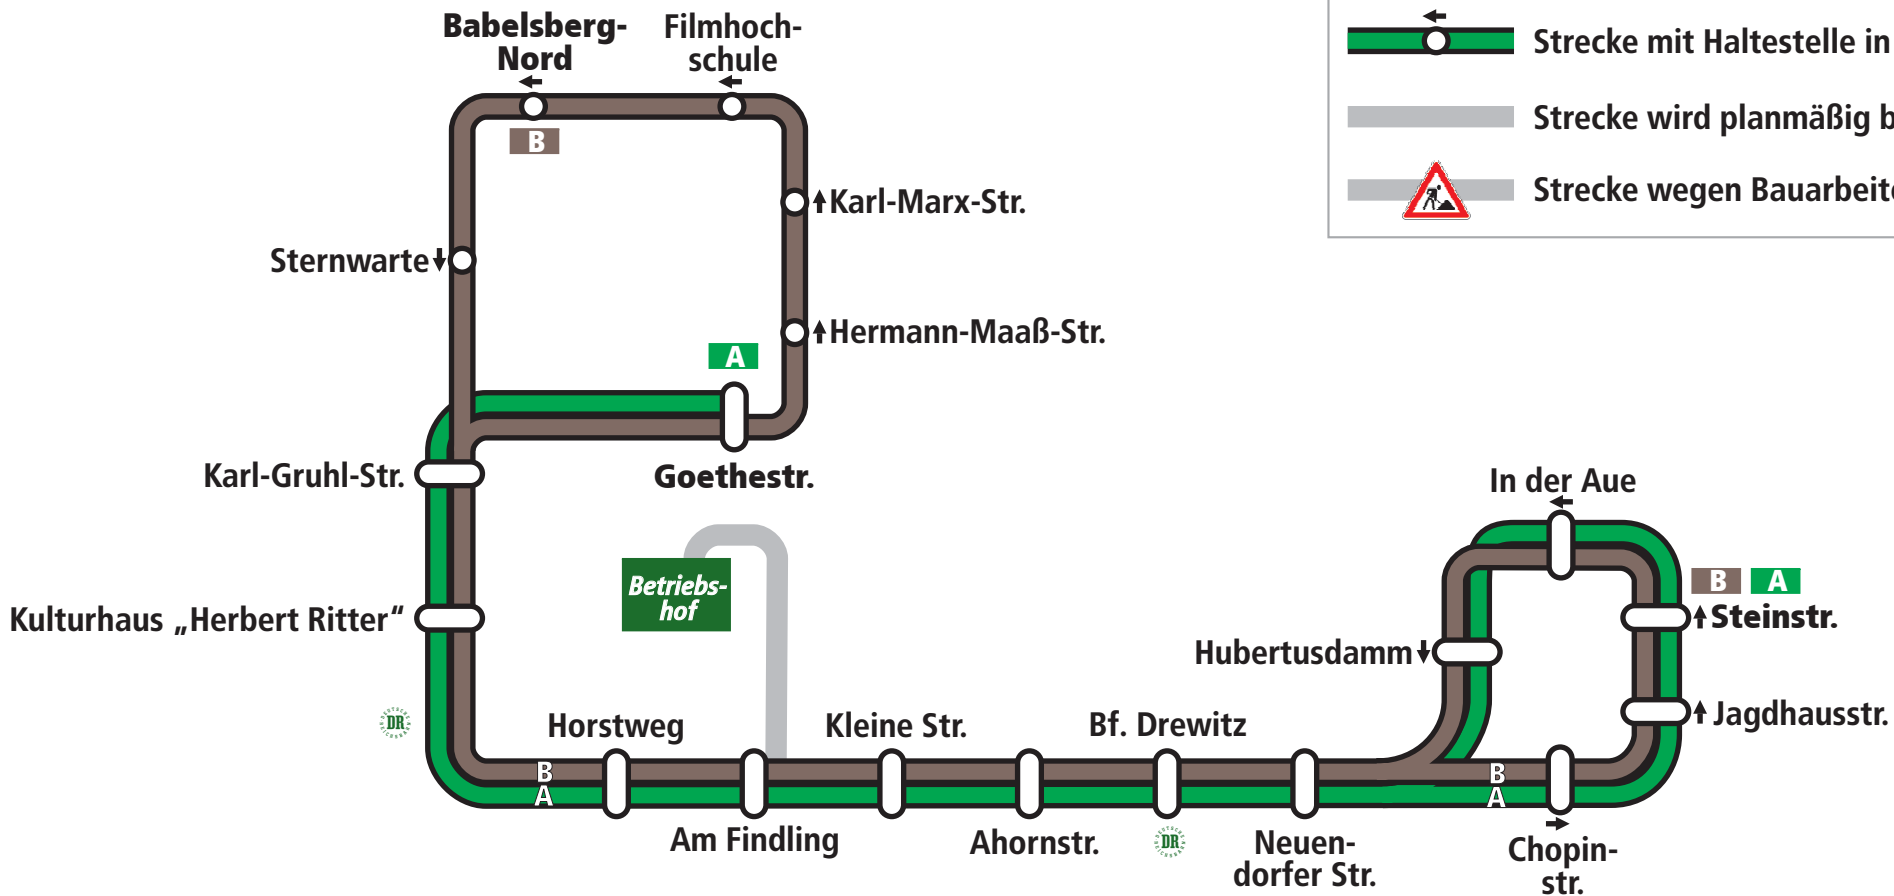

O-Bus Linienetzplan

gültig ab: 01.06.1980

© Marcel Götze, 2015 ▶ www.potsdam-straba.de

Zeichenerklärung

-  Strecke mit Haltestelle in beiden Richtungen
-  Strecke mit Haltestelle in einer Richtung
-  Strecke wird planmäßig bedient
-  Strecke wegen Bauarbeiten gesperrt

O-Bus Linienübersicht

	Montag - Freitag				Samstag			Sonntag		
	04-06 18-21	06-08 15-18	08-15	21-00	04-06 18-21	06-18	21-00	04-12 19-21	12-19	21-00
A Goethestr. ↔ Steinstr.	--	10	--	--	--	--	--	--	--	--
B Babelsberg-Nord ↔ Steinstr.	15	10	10	20	15	10	20	15	10	20