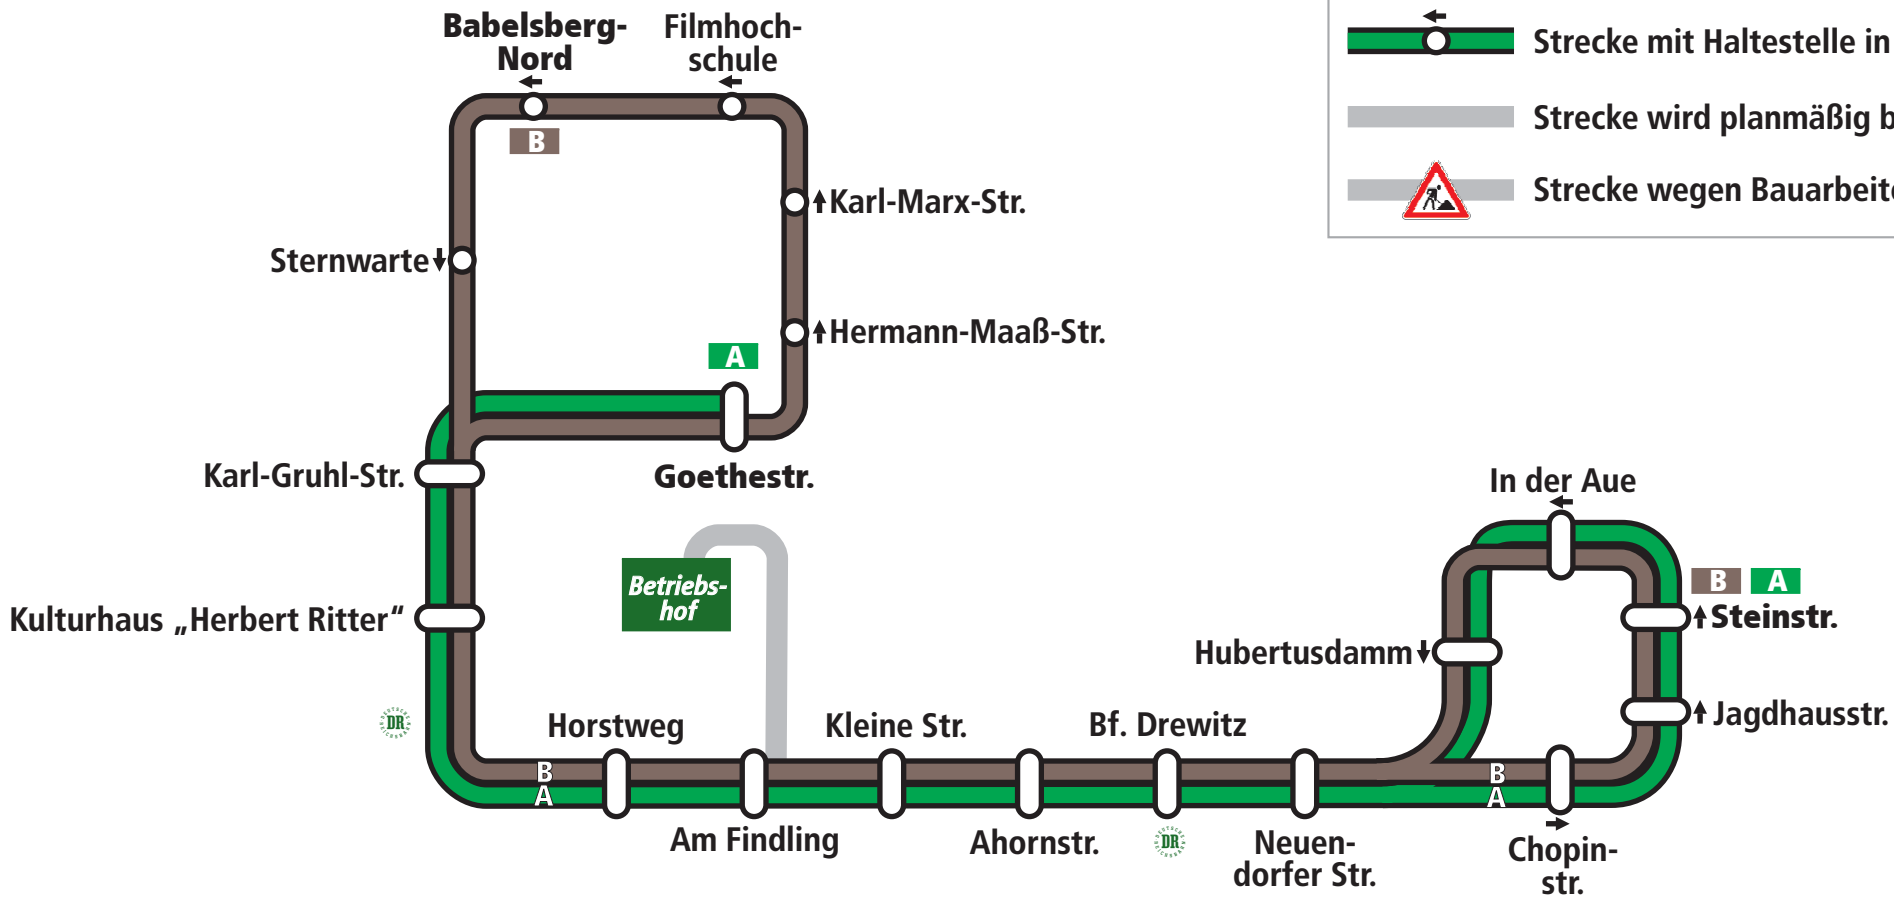

O-Bus Linienetzplan

gültig ab: 01.06.1980

© Marcel Götze, 2015 ▶ www.potsdam-straba.de

Zeichenerklärung

-  Strecke mit Haltestelle in beiden Richtungen
-  Strecke mit Haltestelle in einer Richtung
-  Strecke wird planmäßig bedient
-  Strecke wegen Bauarbeiten gesperrt

O-Bus Linienübersicht

| | Montag - Freitag | | | | Samstag | | | Sonntag | | |
|--------------------------------------|------------------|----------------|-------|-------|----------------|-------|-------|----------------|-------|-------|
| | 04-06 18-21 | 06-08 15-18 | 08-15 | 21-00 | 04-06 18-21 | 06-18 | 21-00 | 04-12 19-21 | 12-19 | 21-00 |
| A Goethestr. ↔ Steinstr. | -- | 10 | -- | -- | -- | -- | -- | -- | -- | -- |
| B Babelsberg-Nord ↔ Steinstr. | 15 | 10 | 10 | 20 | 15 | 10 | 20 | 15 | 10 | 20 |