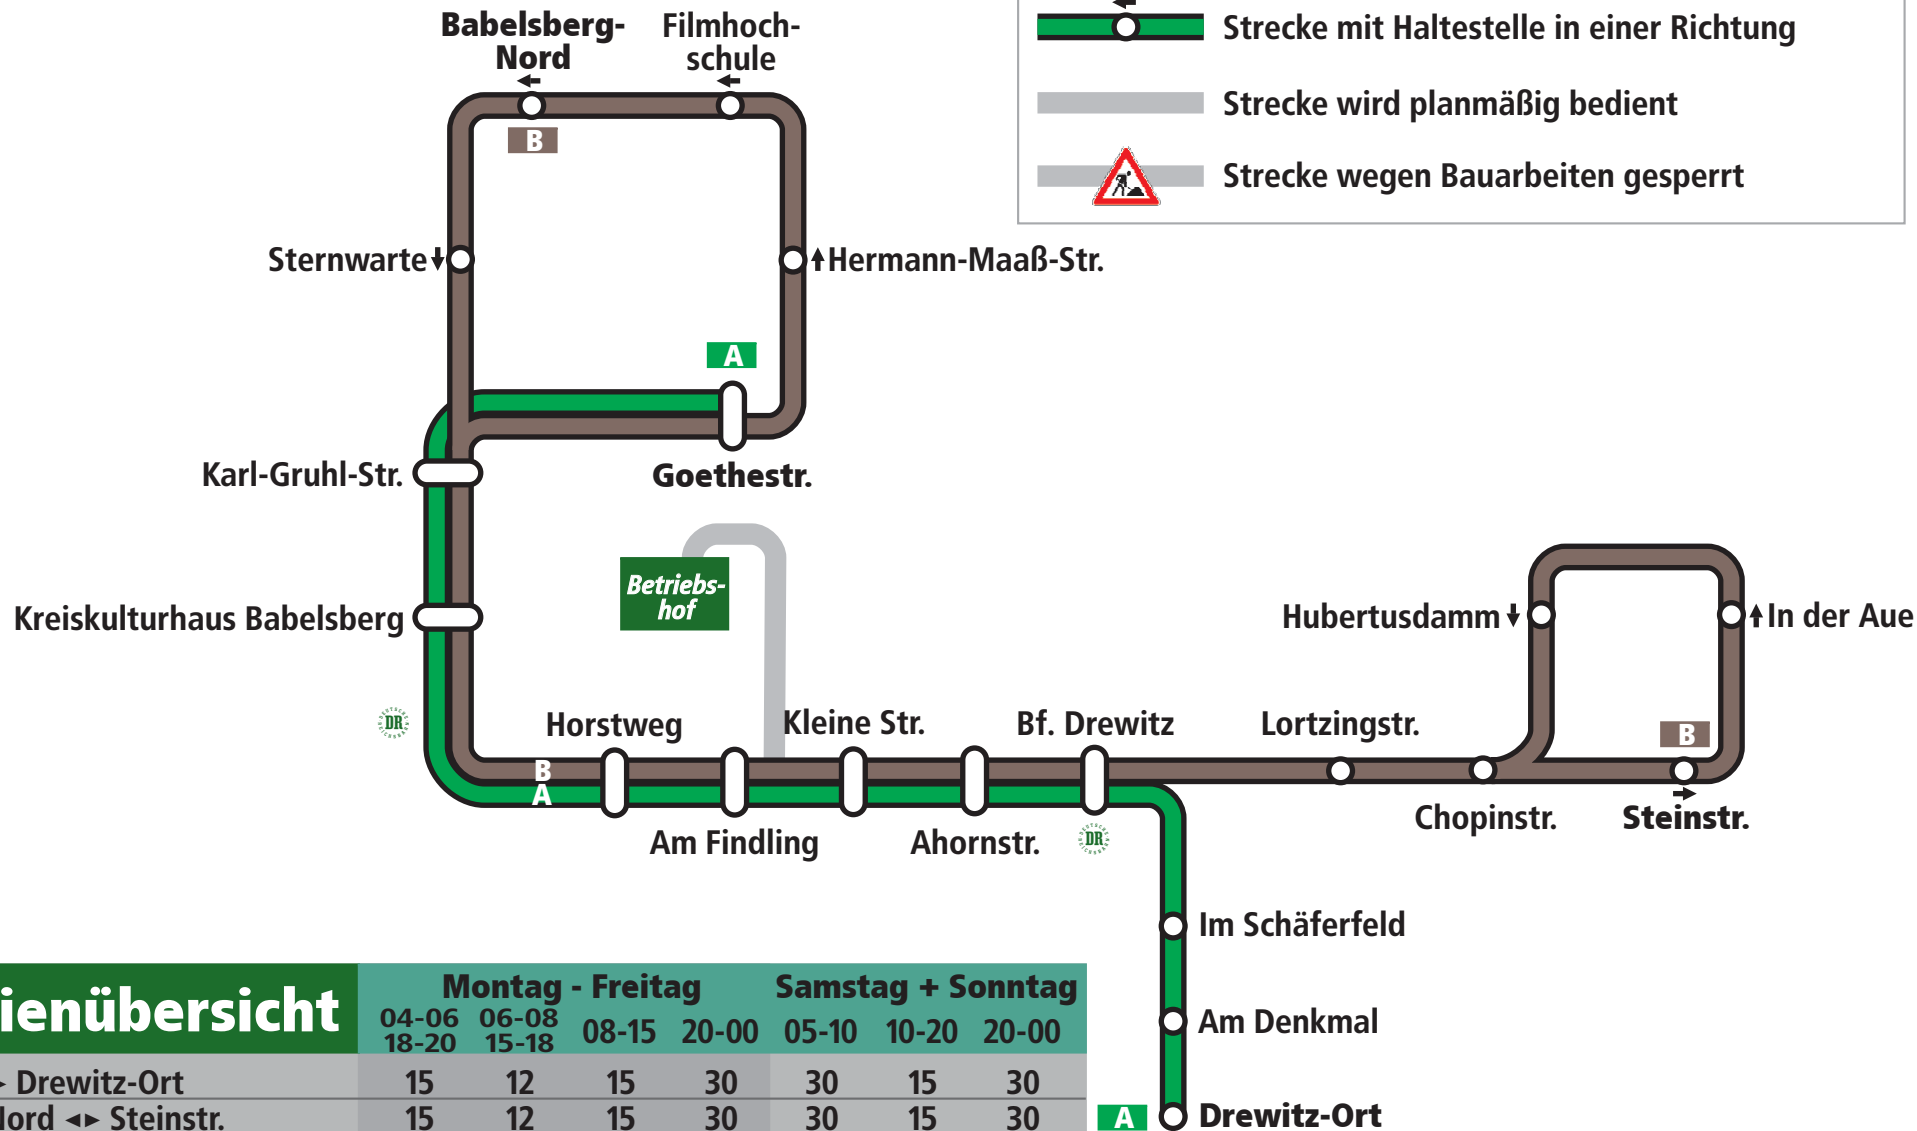

O-Bus Liniennetzplan

gültig ab: 01.09.1967

© Marcel Götze, 2014 ▶ www.potsdam-straba.de

Zeichenerklärung

-  Strecke mit Haltestelle in beiden Richtungen
-  Strecke mit Haltestelle in einer Richtung
-  Strecke wird planmäßig bedient
-  Strecke wegen Bauarbeiten gesperrt

O-Bus Linienübersicht

	Montag - Freitag				Samstag + Sonntag		
	04-06 18-20	06-08 15-18	08-15 20-00	20-00	05-10	10-20	20-00
A Goethestr. ◄► Drewitz-Ort	15	12	15	30	30	15	30
B Babelsberg-Nord ◄► Steinstr.	15	12	15	30	30	15	30

A ○ Drewitz-Ort