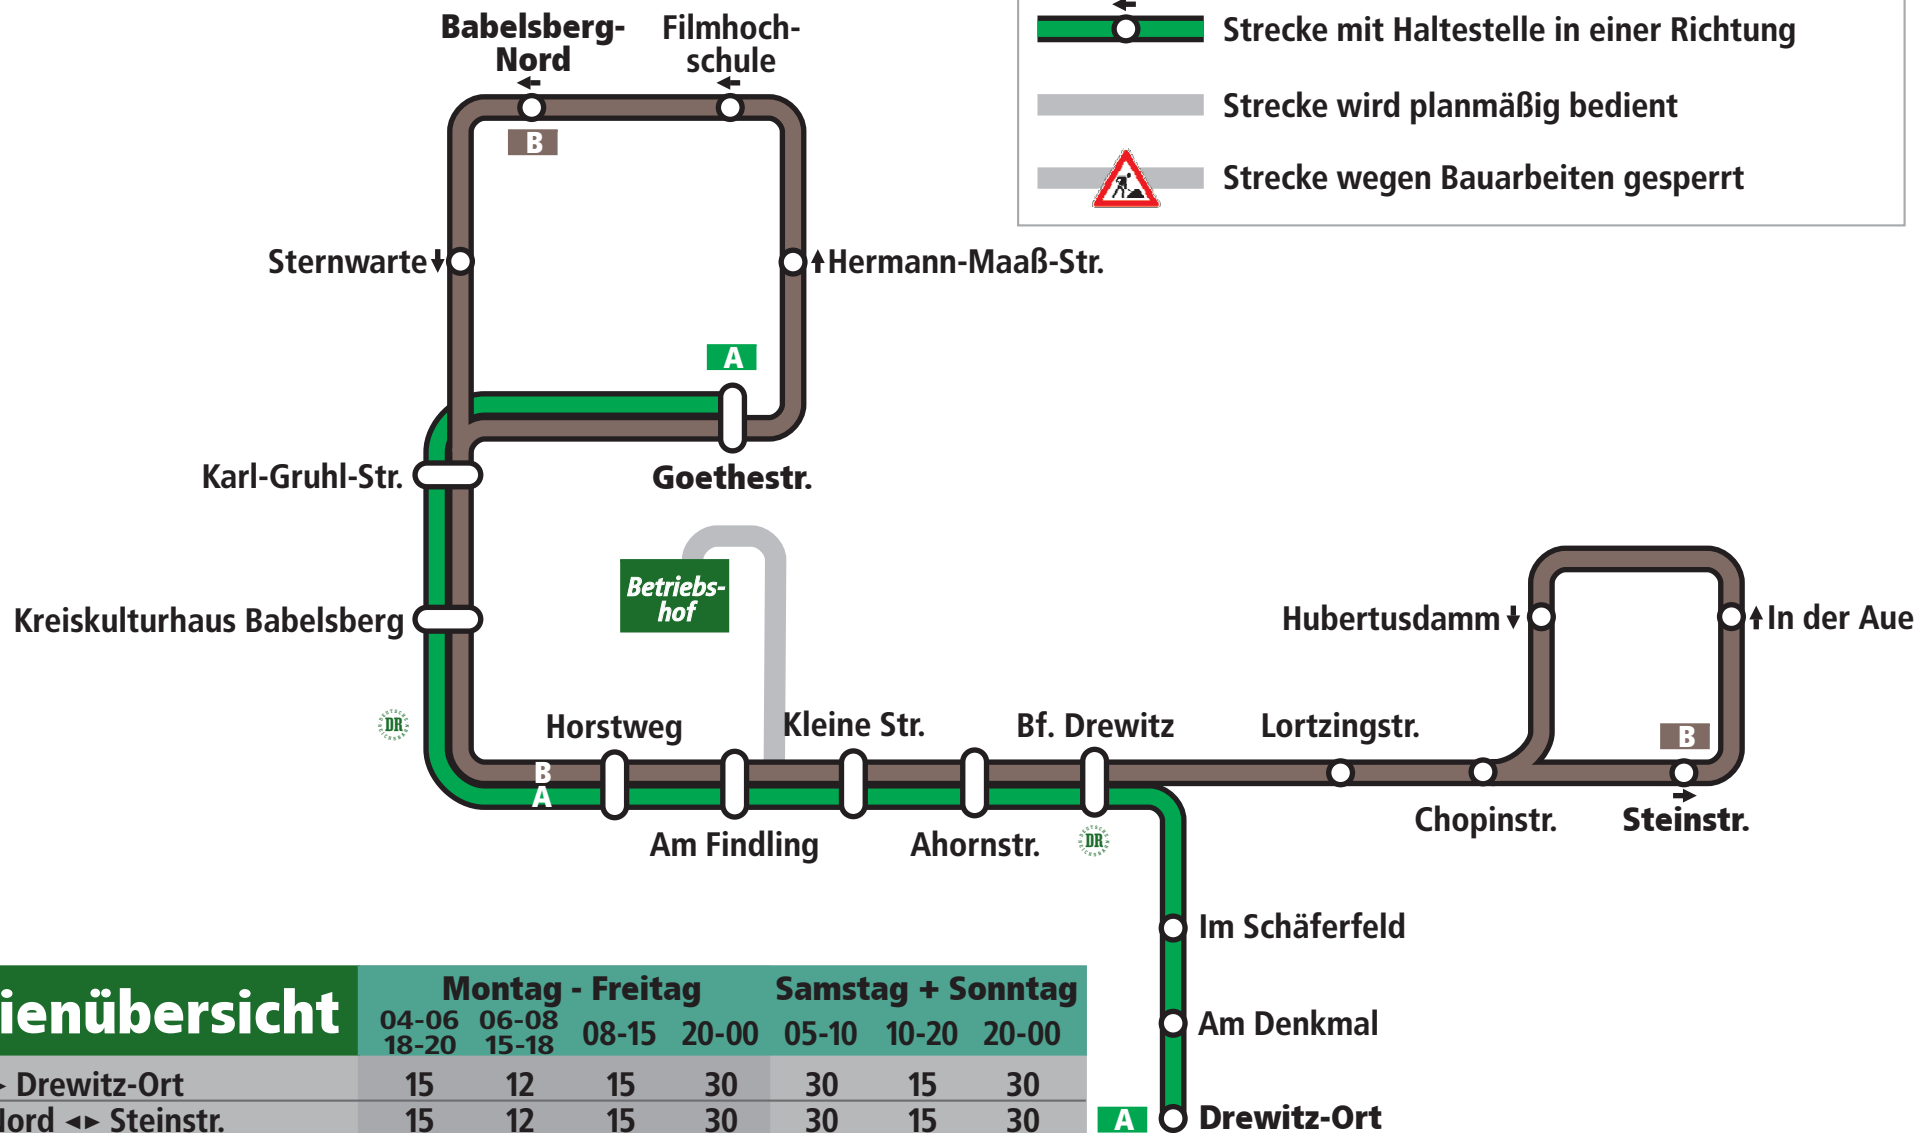

O-Bus Liniennetzplan

gültig ab: 01.09.1967

© Marcel Götze, 2014 ▶ www.potsdam-straba.de

Zeichenerklärung

-  Strecke mit Haltestelle in beiden Richtungen
-  Strecke mit Haltestelle in einer Richtung
-  Strecke wird planmäßig bedient
-  Strecke wegen Bauarbeiten gesperrt

O-Bus Linienübersicht

	Montag - Freitag				Samstag + Sonntag		
	04-06 18-20	06-08 15-18	08-15 20-00	20-00	05-10	10-20	20-00
A Goethestr. ◄► Drewitz-Ort	15	12	15	30	30	15	30
B Babelsberg-Nord ◄► Steinstr.	15	12	15	30	30	15	30

A Drewitz-Ort